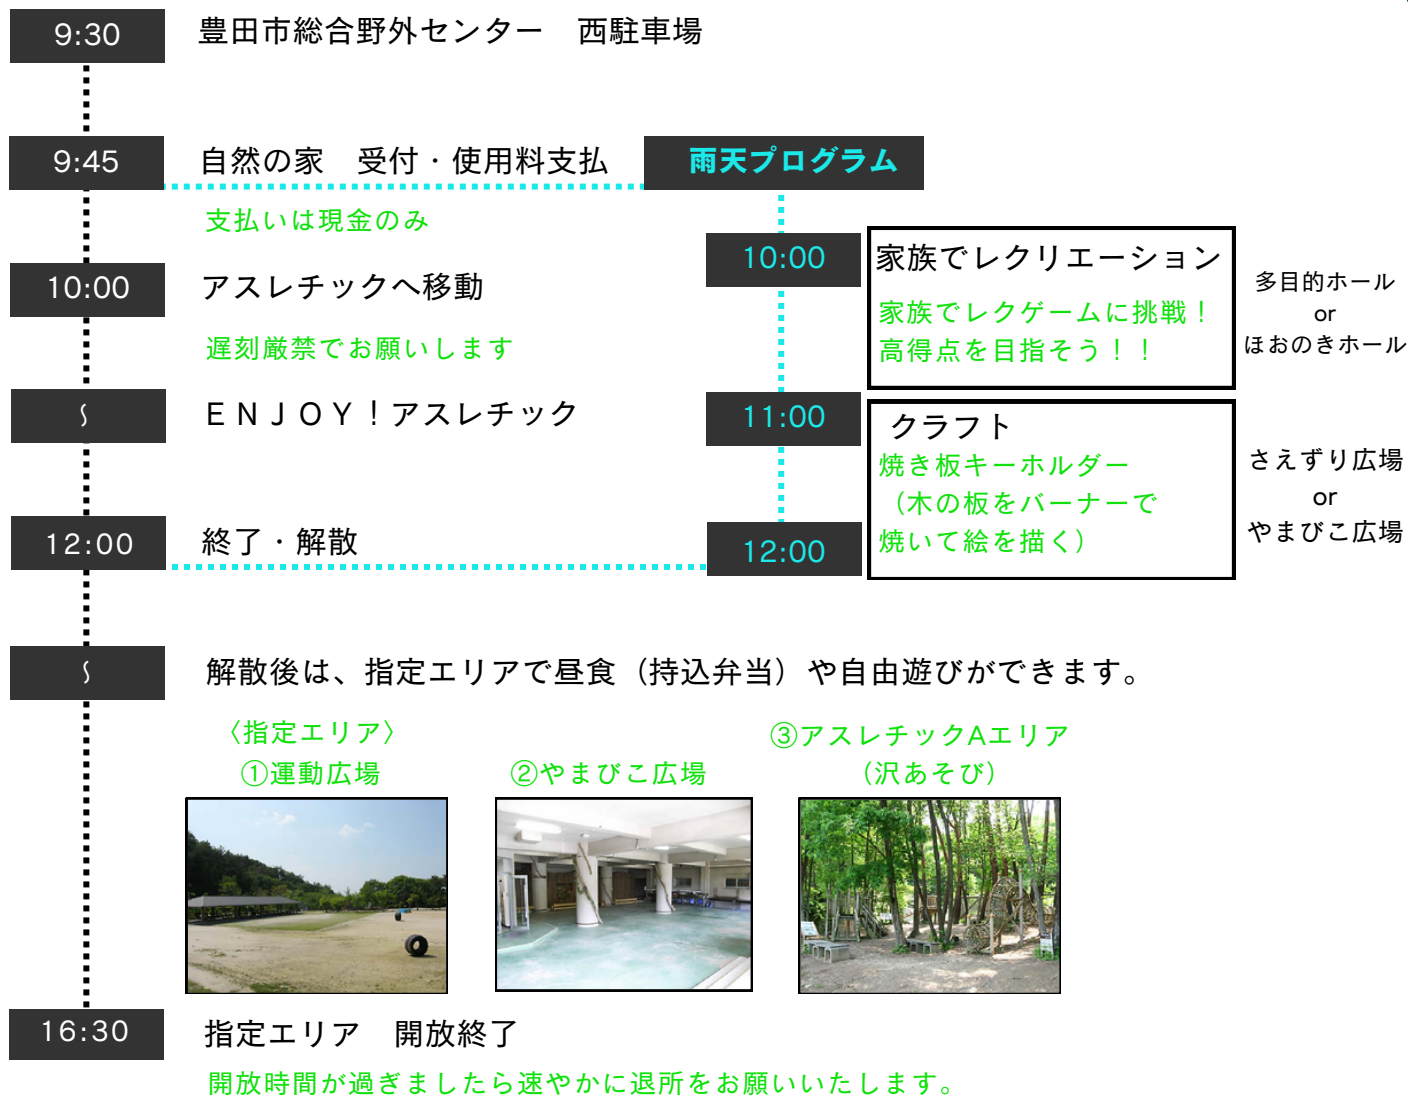

# 六所山 日帰り アスレチック

## スケジュール

## 注意事項

- 駐車場
  - ・西駐車場に駐車してください。(別紙駐車場案内)
- 禁止事項
  - 【ペット】キャンプ場内には入れません。【酒類】持込禁止（ノンアルコールも含む）
  - 【喫煙】場内は全面禁煙です。【採取】生き物や植物を大切に。持ち帰りはおやめください。
  - ※上記禁止事項を発見した場合、利用をお断りすることもあります。
- 避難誘導
  - 災害等発生時は、スタッフが避難誘導にあたります。指示に従い避難してください。
- 雨天について
  - 雨天の場合は、雨天プログラムで開催します。
  - 前日に雨天が濃厚の場合は、メールにて通知いたします。その際には、雨天プログラムへの参加意向もお送りいたしますのでご回答をお願いいたします。