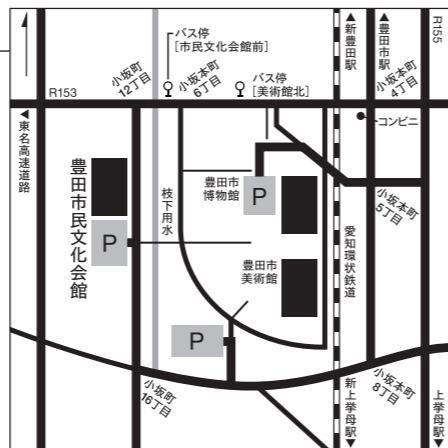

市民文化会館までのアクセス

1. ★名古屋方面から
     地下鉄鶴舞線(赤池駅で名鉄豊田線と相互乗入れ)「豊田市」行きに乗車、「豊田市」下車
     名鉄バス「赤池駅」より乗車(衣ヶ原経由)「豊田市」行き「市民文化会館前」下車
   - ★豊橋・岡崎方面から
     名鉄名古屋本線「知立」で名鉄三河線・「猿投」行きに乗り換え、「豊田市」下車
     愛知環状鉄道・「高蔵寺」行きに乗車、「新豊田」下車
   - ★高蔵寺・瀬戸方面から
     愛知環状鉄道・「岡崎」行きに乗車、「新豊田」下車
2. 電車/名鉄「豊田市」、愛知環状鉄道「新豊田」からは、いずれも徒歩約15分
   バス/名鉄「豊田市」駅西口の1番乗り場から、名鉄バス「【53】赤池駅行き(衣ヶ原経由)」「【54】三好行き(衣ヶ原経由)」または「【55】聖心寮前行き(衣ヶ原経由)」乗車、「市民文化会館前」下車
3. ※駐車場混雑情報をホームページに掲載しています。

みんなで実践!
「豊田市民の誓い」

豊田市民の誓い

わたくしたちは、七州をのぞむ美しい山河に囲まれ、輝かしい衣の里の歴史と伝統をうけつぎながら、明日に向かって伸びゆく豊田市の市民です。

1. 1 緑をはぐくみ、川を大切に、豊かな自然を愛しましょう。
2. 1 スポーツに親しみ、教養を高めて、文化の向上につとめましょう。
3. 1 元気で働き、若い力をそだてて、幸せな家庭をつくりましょう。
4. 1 互いに助けあい、心の輪をひろげて、あたたかい町をつくりましょう。
5. 1 いのちを尊び、きまりを守って、住みよい社会をつくりましょう。

2026
7月
No.531

市内最大の劇場ホールと多目的なアートスペース
豊田市民文化会館

イベントガイド

発行:公益財団法人
豊田市文化振興財団
〒471-0035 豊田市小坂町12-100
https://www.cul-toyota.or.jp
☎0565-33-7111(月曜休館)