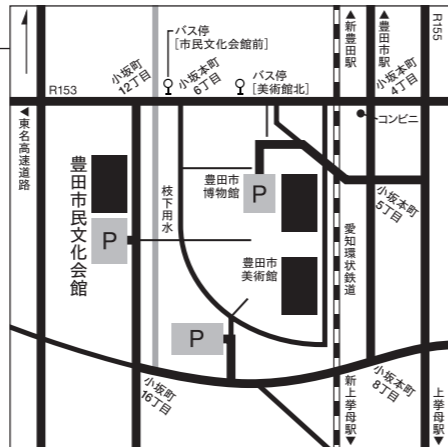

市民文化会館までのアクセス

- ★名古屋方面から
  地下鉄鶴舞線(赤池駅で名鉄豊田線と相互乗入れ)「豊田市」行きに乗車、「豊田市」下車
  名鉄バス「赤池駅」より乗車(衣ヶ原経由)「豊田市」行き「市民文化会館前」下車
- ★豊橋・岡崎方面から
  名鉄名古屋本線「知立」で名鉄三河線・「猿投」行きに乗り換え、「豊田市」下車
  愛知環状鉄道・「高蔵寺」行きに乗車、「新豊田」下車
- ★高蔵寺・瀬戸方面から
  愛知環状鉄道・「岡崎」行きに乗車、「新豊田」下車

電車/名鉄「豊田市」、愛知環状鉄道「新豊田」からは、いずれも徒歩約15分
バス/名鉄「豊田市」駅西口の1番乗り場から名鉄バス「赤池行き(衣ヶ原経由)」または「聖心寮行き(衣ヶ原経由)」乗車「市民文化会館前」下車
※駐車場混雑情報をホームページに掲載しています。