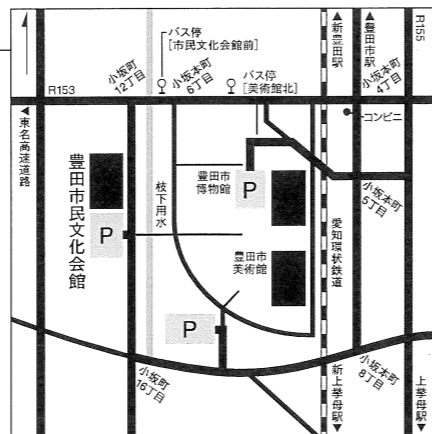

2026 4月 つながりリビングイベントガイド (3月1日現在)

問合せ: 豊田市民文化会館 ☎0565-33-7111

休館日 6日(月)・13日(月)・20日(月)・27日(月)

※催し物予定は変更や定員に達している場合がありますので、最新情報はホームページで確認ください。

日・曜日	開催時間	イベント名	入場料・定員・他
9日(木)	13:00~14:00	篠笛コンサート 素朴な篠笛とギターの爪弾きで心和むひとときを	無料 20名 問合せ:090-4231-6345 (龍桜朱泉)
17日(金)	10:30~11:00	「ひなたぼっこ」おはなし会	無料 20組(赤ちゃんから大人まで) 問合せ:0565-33-7111 (文化会館)
24日(金)	11:00~16:30	とよたのアニメ上映デー 西澤真蔵 物語	無料 入退場自由 問合せ:0565-33-7111 (文化会館)

舞台芸術人材育成活用・創造事業 とよた演劇ファクトリー第8期生募集

- ■内容 鹿目由紀氏(劇作家・演出家・劇団あおきりみかん主宰)ほか講師により、演劇を通じて舞台芸術の基礎を学ぶ
  ①役者コース(表現・音響・照明・舞台・制作など)
  ②演出コース(演出の理論、実践など)
  ③演出聴講コース(演出の理論など)
- ■定員 ①選考15名程度 ②③選考若干名(面接・小論文有り)
- ■参加費 ①③2万円 ②4万円 ■活動場所 市民文化会館や交流館など市内公共施設
- ■期間 2026年5月~2027年2月 ■応募方法 右記 二次元コードより
- ■応募締切 4月30日(木) ■オンライン説明会 4月15日(水) 19時
- ■問合せ 公益財団法人豊田市文化振興財団 文化部文化事業課
  TEL:0565-31-8804 FAX:0565-35-4801 ※9:00~18:00 祝日を除く月曜休館

参加応募
二次元コード

ディズニー・オン・クラシック ~夢とまほうの贈りもの 2026

- ■とき 2026年6月27日(土)
- ■会場 豊田市民文化会館 大ホール ■時間 開演17:00(開場16:00)
- ■入場料 S席8,900円/A席7,600円/SS席12,000円/学生席2,000円
  文化会館ではS席のみ取り扱い 未就学児入場不可
- ■問合せ 中京テレビクリエーション(平日11:00~17:00/土・日・祝休業) tel.052-588-4477
  豊田市民文化会館 tel.0565-33-7111 ※祝日を除く月曜休館

市民文化会館までのアクセス

- ★名古屋方面から
  地下鉄鶴舞線(赤池駅で名鉄豊田線と相互乗入れ)「豊田市」行きに乗車、「豊田市」下車
  名鉄バス「赤池駅」より乗車(衣ヶ原経由)「豊田市」行き「市民文化会館前」下車
- ★豊橋・岡崎方面から
  名鉄名古屋本線「知立」で名鉄三河線・「猿投」行きに乗り換え、「豊田市」下車
  愛知環状鉄道・「高蔵寺」行きに乗車、「新豊田」下車
- ★高蔵寺・瀬戸方面から
  愛知環状鉄道・「岡崎」行きに乗車、「新豊田」下車

電車/名鉄「豊田市」、愛知環状鉄道「新豊田」からは、いずれも徒歩約15分
バス/名鉄「豊田市」駅西口の1番乗り場から名鉄バス「赤池行き(衣ヶ原経由)」または
「聖心寮行き(衣ヶ原経由)」乗車「市民文化会館前」下車
※駐車場混雑情報をホームページに掲載しています。

みんなで実践!
「豊田市民の誓い」

豊田市民の
誓い

わたしたちは、七州をのぞむ美しい山河に囲まれ、輝かしい衣の里の歴史と伝統をうけつぎながら、明日に向かって伸びゆく豊田市の市民です。

1. 1 緑をはぐくみ、川を大切に、豊かな自然を愛しましょう。
2. 1 スポーツに親しみ、教養を高めて、文化の向上につとめましょう。
3. 1 元気で働き、若い力をそだて、幸せな家庭をつくりましょう。
4. 1 互いに助けあい、心の輪をひろげて、あたたかい町をつくりましょう。
5. 1 いのちを尊び、きまりを守って、住みよい社会をつくりましょう。

2026

4月 No.528

市内最大の劇場ホールと多目的なアートスペース
豊田市民文化会館

発行:公益財団法人
豊田市文化振興財団
〒471-0035 豊田市小坂町12-100
https://www.cul-toyota.or.jp
☎0565-33-7111(月曜休館)