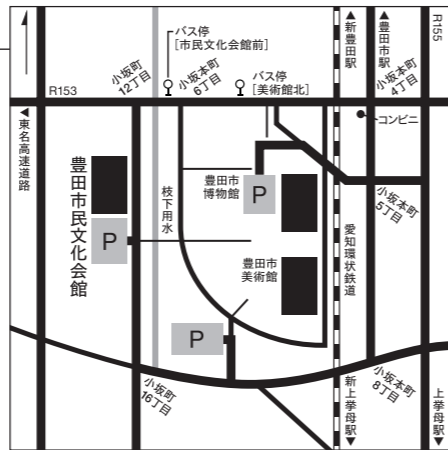

2024 11月 つながりリビングイベントガイド (10月1日現在)

問合せ:豊田市民文化会館 ☎0565-33-7111

休館日 11日(月)・18日(月)・25日(月)

※催し物予定は変更や定員に達している場合がありますので、最新情報はホームページでご確認ください。

日・曜日	開催時間	イベント名	入場料・定員・他
8日(金)	13:30~	つながりリビング朗読会 11月出演:メリーポピンス、すみれ	無料 20名 問合せ:0565-33-7111(文化会館)
15日(金)	10:30~11:00	「ひなたぼっこ」おはなし会	無料 20組(赤ちゃんから大人まで) 問合せ:0565-33-7111(文化会館)
28日(木)	17:00~20:00	みんなの楽器 11月おすすめ楽器:トランペット、トロンボーン	無料 どなたでも 問合せ:0565-33-7111(文化会館)
29日(金)	13:00~14:00	歌って踊るフレッシュフラ	無料 20名 問合せ:0565-33-1857(加藤)

第35回歳末チャリティー作品展

文化団体協議会会員や市内のアーティストよりご提供いただいた作品の展示販売やワークショップ、ミニライブ、豊田茶友会による茶席が催されます。

	作品展	呈茶	ワークショップ・ミニライブ
12月21日(土)	10:00~16:00	10:00~15:00	—
12月22日(日)	10:00~15:00	—	10:00~14:00

- ■ところ 豊田市民文化会館 展示室A
- ■呈茶 前売券300円(数量限定) 当日券400円(若干数)
  ※前売りは11月1日(金)10:00~豊田市民文化会館窓口にて発売
- ■ミニライブ 入場自由
- ■ワークショップ 事前申込不要(先着順)、参加費:有料(材料代)
  作品の販売収益・参加費等は、豊田市社会福祉協議会を通じて社会福祉に使われます。
- ■問合せ 豊田市民文化会館 ☎0565-33-7111

市民文化会館までのアクセス

- ★名古屋方面から
  地下鉄鶴舞線(赤池駅で名鉄豊田線と相互乗入れ)「豊田市」行きに乗車、「豊田市」下車
  名鉄バス「赤池駅」より乗車(衣ヶ原経由)「豊田市」行き「市民文化会館前」下車
- ★豊橋・岡崎方面から
  名鉄名古屋本線「知立」で名鉄三河線・「猿投」行きに乗り換え、「豊田市」下車
  愛知環状鉄道・「高蔵寺」行きに乗車、「新豊田」下車
- ★高蔵寺・瀬戸方面から
  愛知環状鉄道・「岡崎」行きに乗車、「新豊田」下車

電車/名鉄「豊田市」、愛知環状鉄道「新豊田」からは、いずれも徒歩約15分
バス/名鉄「豊田市」駅西口の3番乗り場から名鉄バス「赤池行き(衣ヶ原経由)」または「聖心寮行き(衣ヶ原経由)」乗車「市民文化会館前」下車
※豊田市駅西口周辺整備工事が令和8年7月まで行われています。
詳しくは、名鉄豊田市駅へお問い合わせください。
駐車場混雑情報をホームページに掲載しています。