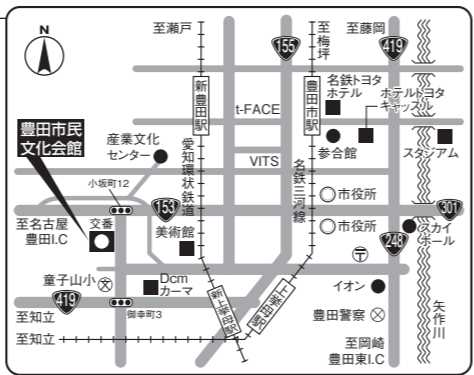

同時開催

- 会場 豊田市民文化会館 大ホール
- 時間 開演9:30 (開場9:00)
- 入場料 無料(出入り自由)

- 会場 豊田市民文化会館 全館
- 時間 10:00～15:00
- 入場料 無料(一部有料体験あり) 要事前予約

■問合せ (公財)豊田市文化振興財団 文化部文化事業課 ☎0565-31-8804

市民文化会館までのアクセス

- ★名古屋方面から
地下鉄鶴舞線(赤池駅で名鉄豊田線と相互乗入れ)「豊田市」行きに乗車、「豊田市」下車
名鉄バス「赤池駅」より乗車(衣ヶ原経由)「豊田市」行き「市民文化会館前」下車
 - ★豊橋・岡崎方面から
名鉄名古屋本線「知立」で名鉄三河線「猿投」行きに乗り換え、「豊田市」下車
愛知環状鉄道・「高蔵寺」行きに乗車、「新豊田」下車
 - ★高蔵寺・瀬戸方面から
愛知環状鉄道・「岡崎」行きに乗車、「新豊田」下車
- 電車/名鉄「豊田市」、愛知環状鉄道「新豊田」からは、いずれも徒歩約20分
バス/名鉄「豊田市」駅西口の3番乗り場から名鉄バス「赤池行き(衣ヶ原経由)」または「聖心寮行き(衣ヶ原経由)」乗車「市民文化会館前」下車

2024 2月 イベントガイド No.502

市内最大の劇場ホールと多目的なアートスペース
豊田市民文化会館

発行:公益財団法人
豊田市文化振興財団
〒471-0035 豊田市小坂町12-100
https://www.cul-toyota.or.jp
☎0565-33-7111(月曜休館)

©宝塚歌劇団

宝塚歌劇 雪組全国ツアーー豊田公演

主演 朝美絢、夢白あや

ミュージカル

『仮面のロマンスク』
～ラクロ作「危険な関係」より～
脚本/柴田侑宏 演出/中村暁

ショー・パッションナブル

『Gato Bonito!!』
～ガート・ポニート、美しい猫のような男～
作・演出/藤井大介

2024年5月1日(水) ①13時30分開演 ②18時00分開演 1日2回公演

チケット料金 S席(1階席) 8,300円 A席(2階席) 5,500円(全席指定・税込)

※未就学児童入場不可

一般発売日 2024年2月23日(金) 10:00～

- ・文化会館インターネット予約・電話予約
- ・チケットぴあ(Pコード:523-965)
- ・CBCチケットセンター