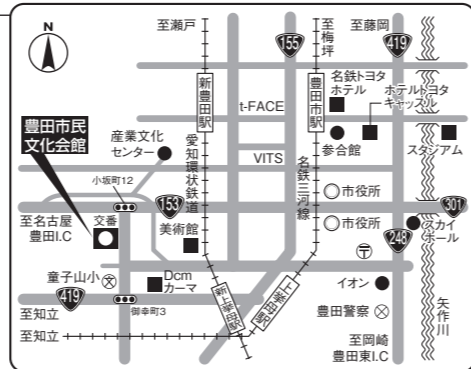

# 2023 11月 つながりリビングイベントガイド (10月1日現在)

問合せ:豊田市民文化会館ホームページ ☎0565-33-7111まで  
 ※催し物予定は変更や定員に達している場合がありますので、最新情報はホームページでご確認ください。

休館日 6日(月)・13日(月)・20日(月)・27日(月)

日・曜日	開催時間	イベント名	入場料・定員・他
10(金)	13:30~	つながりリビング朗読会	無料 20名 問合せ:0565-33-7111(文化会館)
17(金)	10:30~	「ひなたぼっこ」おはなし会	無料 20組(赤ちゃんから大人まで) 問合せ:0565-33-7111(文化会館)
第2・4火曜	14:00~18:00	みんなのピアノ	無料 8名(募集締め切りしました) 問合せ:0565-33-7111(文化会館)
第2・4木曜	16:00~18:00	みんなのアコギ	無料 4名(募集締め切りしました) 問合せ:0565-33-7111(文化会館)

### 市民文化会館までのアクセス

- ★名古屋方面から  
地下鉄鶴舞線(赤池駅で名鉄豊田線と相互乗入れ)「豊田市」行きに乗車、「豊田市」下車  
名鉄バス「赤池駅」より乗車(衣ヶ原経由)「豊田市」行き「市民文化会館前」下車
  - ★豊橋・岡崎方面から  
名鉄名古屋本線「知立」で名鉄三河線「猿投」行きに乗り換え、「豊田市」下車  
愛知環状鉄道・「高蔵寺」行きに乗車、「新豊田」下車
  - ★高蔵寺・瀬戸方面から  
愛知環状鉄道・「岡崎」行きに乗車、「新豊田」下車
- 電車/名鉄「豊田市」、愛知環状鉄道「新豊田」からは、いずれも徒歩約20分  
 バス/名鉄「豊田市」駅西口の3番乗り場から名鉄バス「赤池行き(衣ヶ原経由)」または  
 「聖心寮行き(衣ヶ原経由)」乗車「市民文化会館前」下車