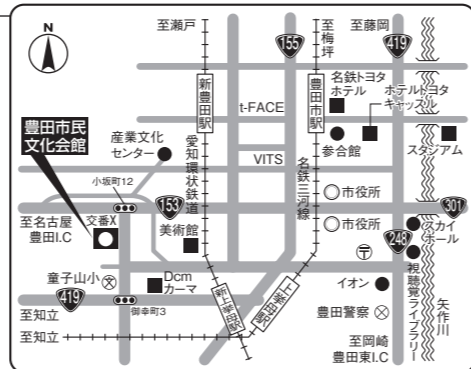

# 2023 5月 つながりリビングイベントガイド (4月1日現在)

問合せ:豊田市民文化会館ホームページ ☎0565-33-7111まで  
 ※催し物予定は変更や定員に達している場合がありますので、最新情報はホームページでご確認ください。

休館日 1日(月)・8日(月)・15日(月)・22日(月)・29日(月)

日・曜日	開催時間	イベント名	入場料・定員・他
12日(金)	13:30~	つながりリビング朗読会	無料 20名 問合せ:0565-33-7111(文化会館)
19日(金)	10:30~	ひなたぼっこおはなし会	無料 20組(赤ちゃんから大人まで) 問合せ:0565-31-7111(文化会館)
第2・4火曜	14:00~18:00	みんなのピアノ	無料 8名(募集締め切りました) 問合せ:0565-33-7111(文化会館)
第2・4木曜	16:00~18:00	みんなのアコギ	無料 4名(募集締め切りました) 問合せ:0565-33-7111(文化会館)

## 「ひなたぼっこ」おはなし会

こども図書室ボランティアの語りの会「ひなたぼっこ」による、絵本や紙芝居、手遊びなど、楽しいお話がいっぱいの「おはなし会」

- 日時 毎月第3金曜 10:30~11:00
- 会場 豊田市民文化会館 つながりリビング
- 対象 赤ちゃんから大人まで
- 定員 20組程度  
※申し込みは不要です。直接会場へお越しください。
- 参加費 無料
- 問合せ 豊田市民文化会館  
☎0565-33-7111 E-mail:bunkakaikan@city.toyota.aichi.jp

### 市民文化会館までのアクセス

- ★名古屋方面から  
地下鉄鶴舞線(赤池駅で名鉄豊田線と相互乗入れ)「豊田市」行きに乗車、「豊田市」下車  
名鉄バス「赤池駅」より乗車(衣ヶ原経由)「豊田市」行き「市民文化会館前」下車
- ★豊橋・岡崎方面から  
名鉄名古屋本線「知立」で名鉄三河線・「猿投」行きに乗り換え、「豊田市」下車  
愛知環状鉄道・「高蔵寺」行きに乗車、「新豊田」下車
- ★高蔵寺・瀬戸方面から  
愛知環状鉄道・「岡崎」行きに乗車、「新豊田」下車  
電車/名鉄「豊田市」、愛知環状鉄道「新豊田」からは、いずれも徒歩約20分  
バス/名鉄「豊田市」駅西口の3番乗り場から名鉄バス「赤池行き(衣ヶ原経由)」または「聖心寮行き(衣ヶ原経由)」乗車「市民文化会館前」下車