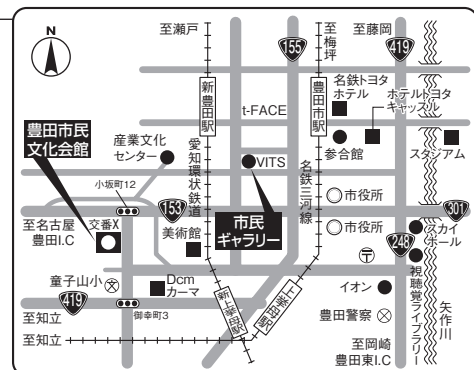

## 市民文化会館までのアクセス

### ★名古屋方面から

地下鉄鶴舞線(赤池駅で名鉄豊田線と相互乗入れ)「豊田市」行きに乗車、「豊田市」下車  
名鉄バス「赤池駅」より乗車(衣ヶ原経由)「豊田市」行き「市民文化会館前」下車

### ★豊橋・岡崎方面から

名鉄名古屋本線「知立」で名鉄三河線・「猿投」行きに乗り換え、「豊田市」下車  
愛知環状鉄道・「高蔵寺」行きに乗車、「新豊田」下車

### ★高蔵寺・瀬戸方面から

愛知環状鉄道・「岡崎」行きに乗車、「新豊田」下車

電車/名鉄「豊田市」、愛知環状鉄道「新豊田」からは、いずれも徒歩約20分

バス/名鉄「豊田市」駅西口の3番乗り場から名鉄バス「赤池行き(衣ヶ原経由)」または「聖心寮行き(衣ヶ原経由)」乗車「市民文化会館前」下車