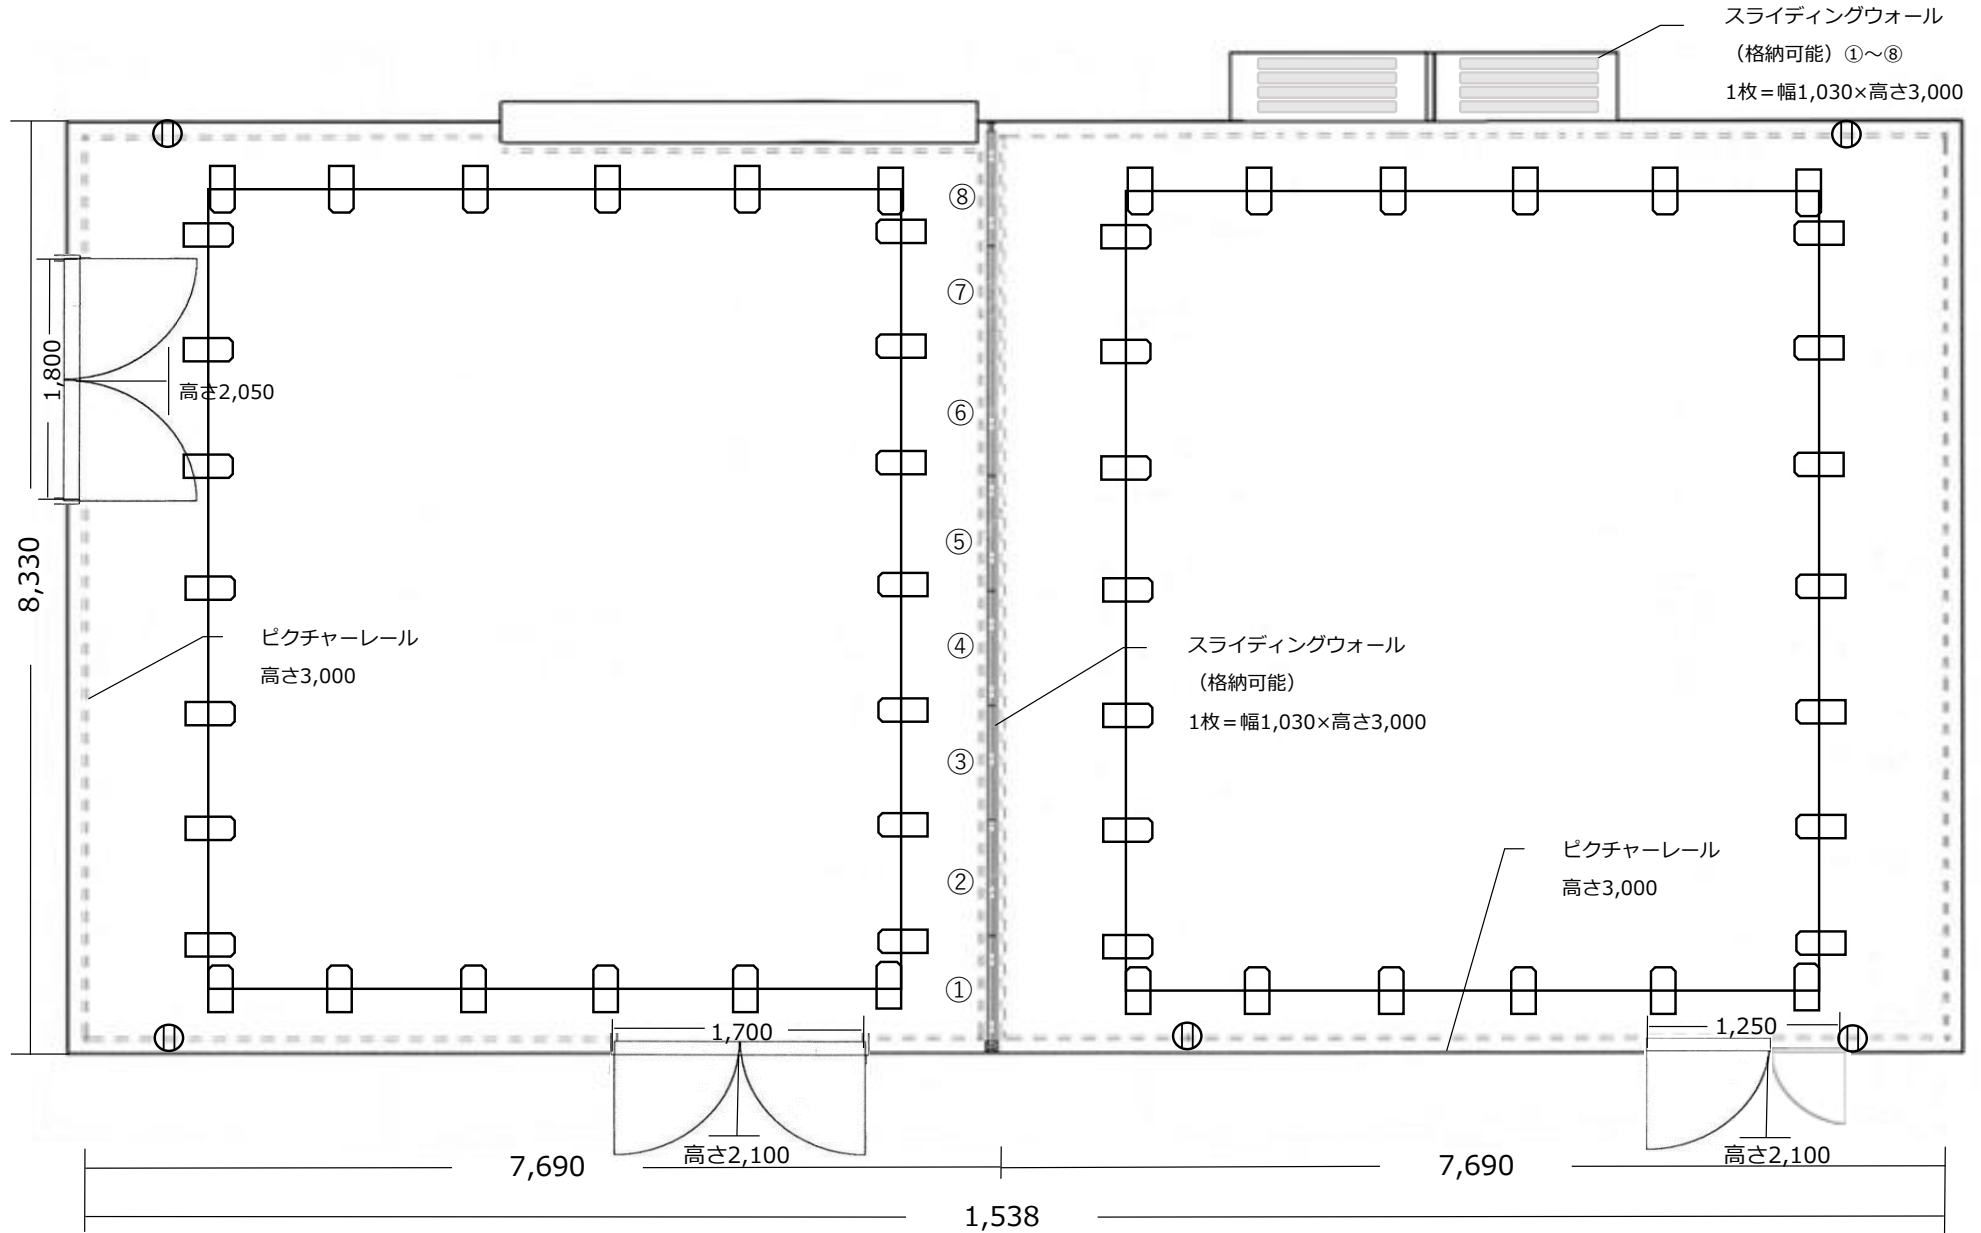

# 展示室C

LEDスポットライト 26灯

# 展示室D

LEDスポットライト 26灯

□ : スポットライト

Ⓜ : 電源コンセント

・ベニヤ板等の仕様は防災の物を使用してください

・裸火(炭、電熱器、ガスコンロ、お香等)を使用する場合は、事前に事務所へご相談ください