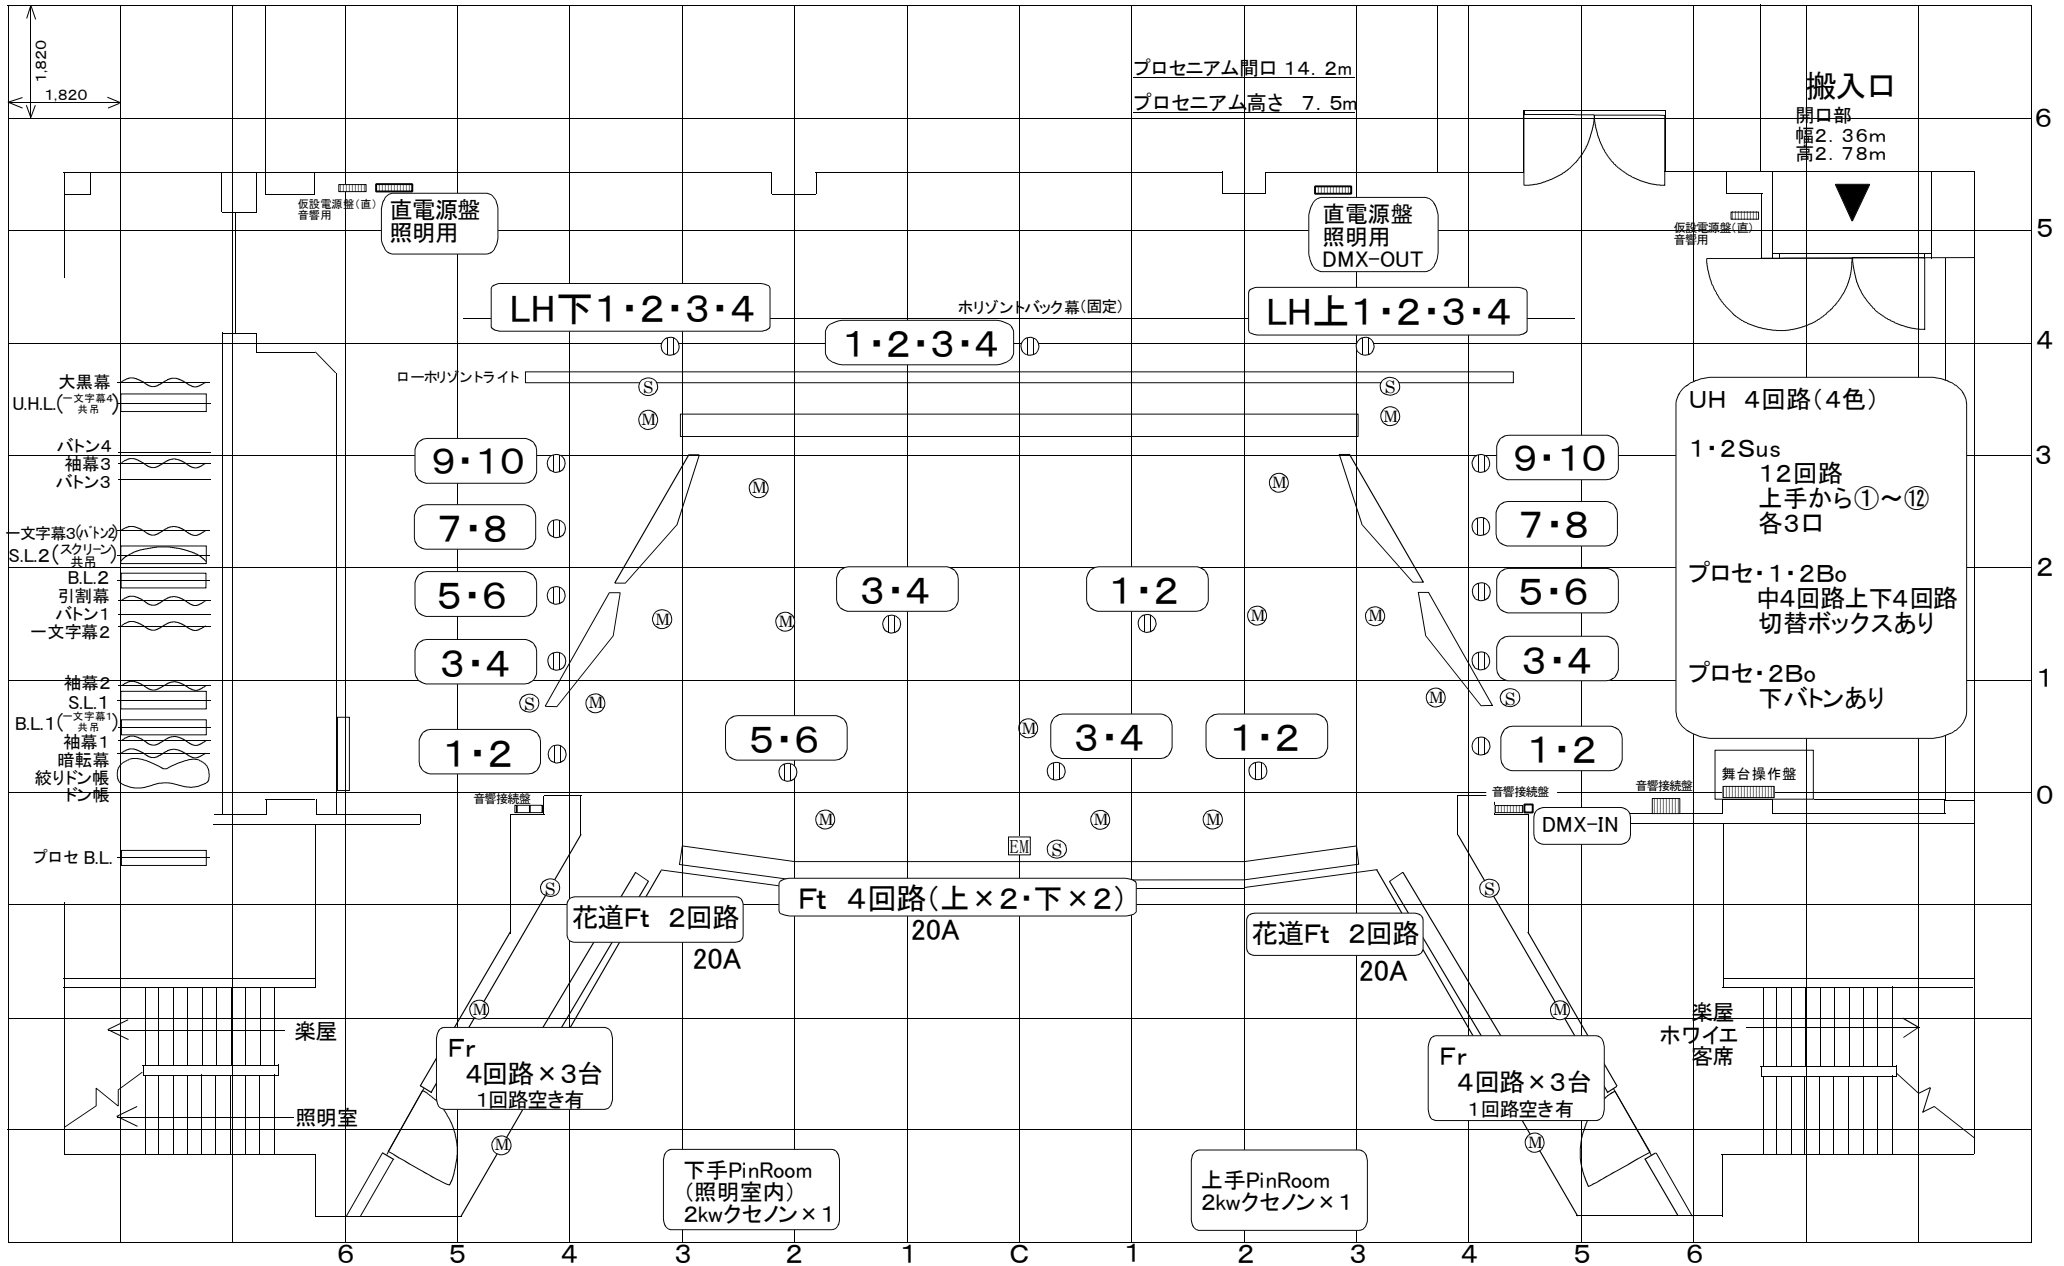

小ホール照明 舞台回路図

2020. 6. 20

搬入口  
開口部  
幅2.36m  
高2.78m

UH 4回路(4色)  
1・2Sus  
12回路  
上手から①~⑫  
各3口

プロセ・1・2Bo  
中4回路上下4回路  
切替ボックスあり

プロセ・2Bo  
下バトンあり

EM エレベーターマイク    ① 照明用フロアコンセント    M マイクコンセント    S スピーカーコンセント