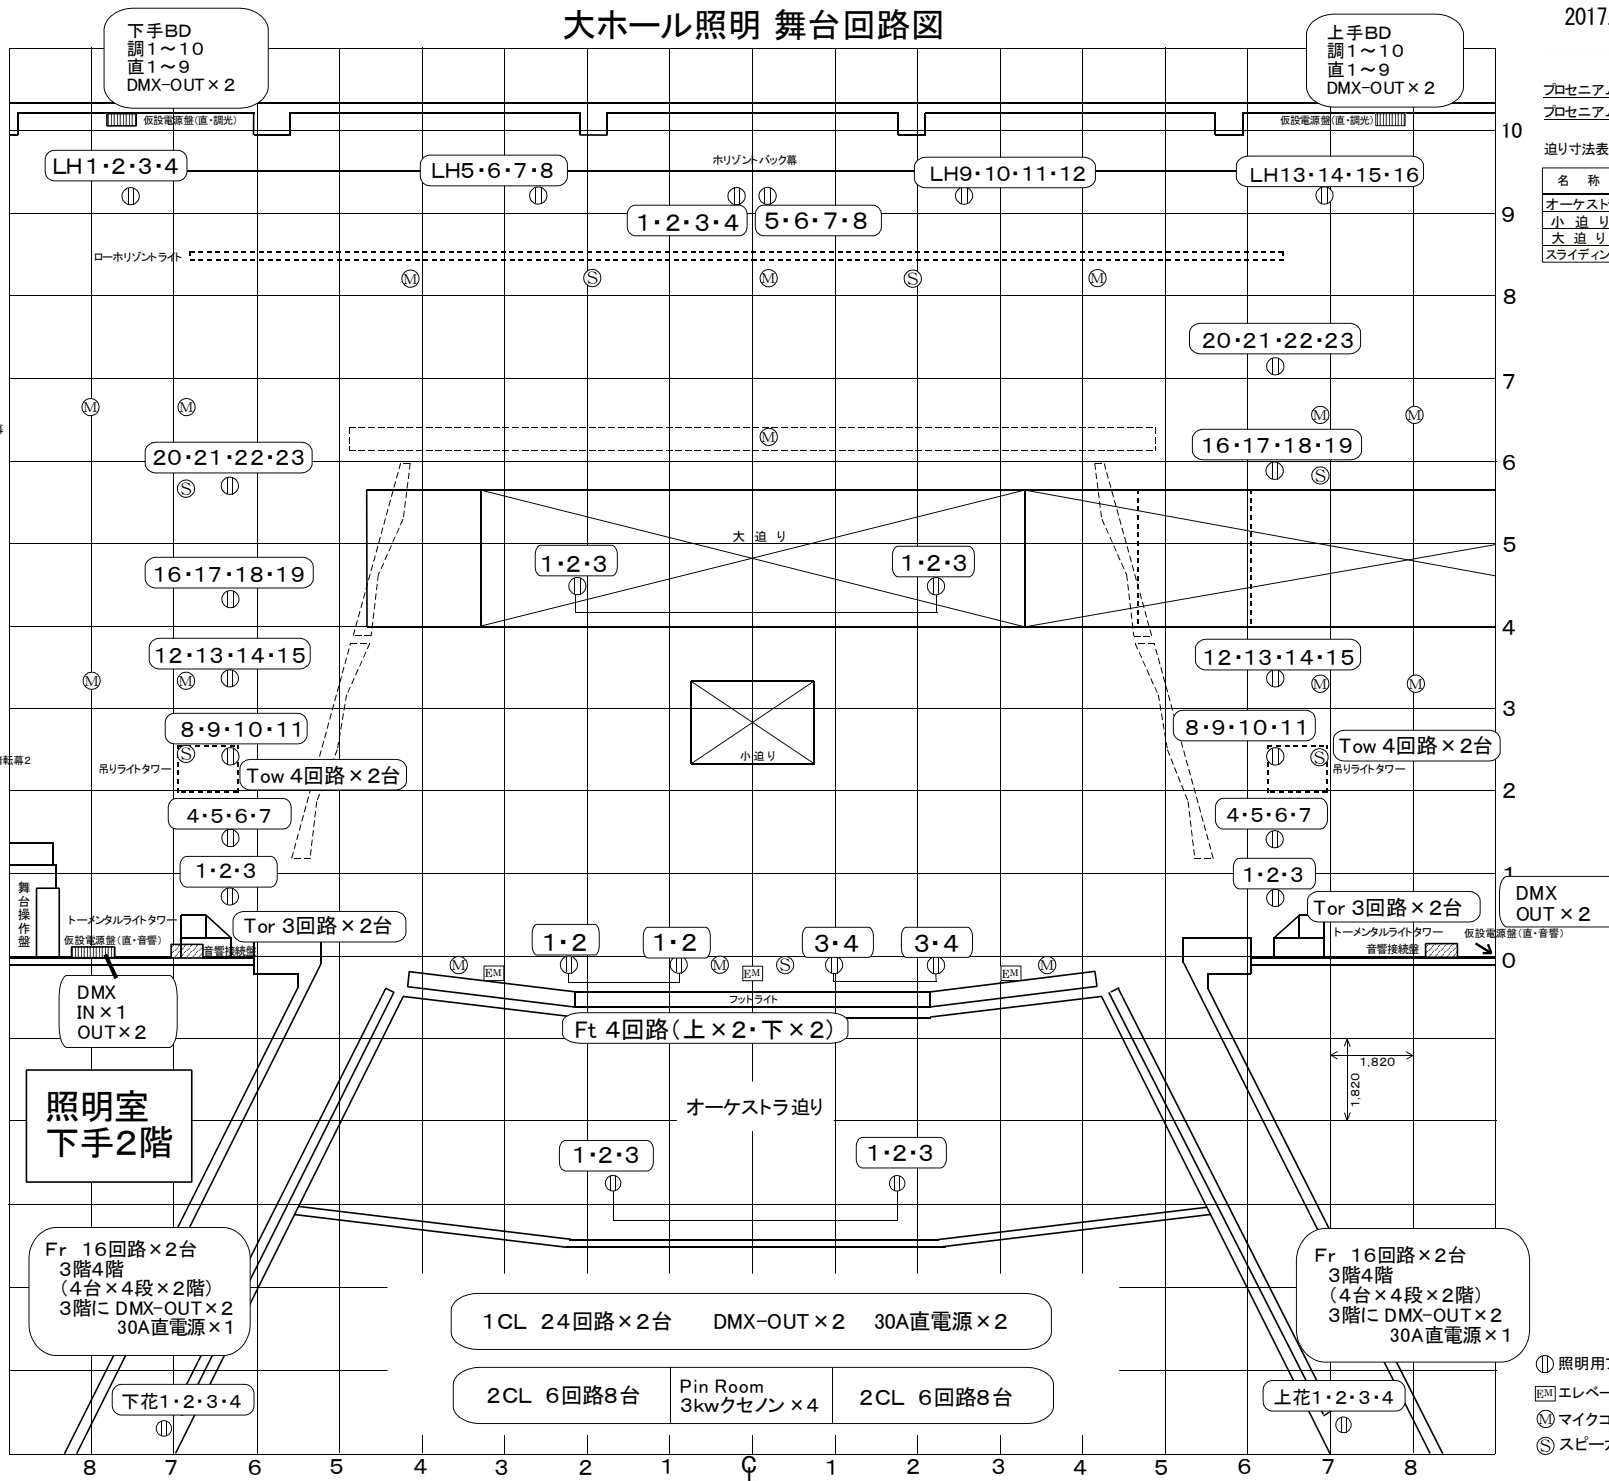

プロセニウム間口 19,000mm  
プロセニウム高さ 9,000mm

追り寸法表

名称	間口×奥行(m)
オーケストラ	約19×4.95
小追り	2.718×1.803
大追り	12×3.018
スライディング	17×3.018

- [電動]
  - 水平シット幕
  - 大黒幕
  - バトン17
  - 文字幕7
  - 引割幕7
  - バトン16
  - バトン15
  - 文字幕6
  - 松羽目
  - バトン14
  - バトン13
  - バトン12
  - 中水平シット幕
  - 引割幕6
  - バトン11
  - 文字幕5
  - 引割幕5
  - バトン10
  - 文字幕4
  - バトン9
  - バトン8
  - 引割幕4
  - 文字幕3
  - バトン7
  - バトン6
  - バトン5
  - 引割幕3
  - 文字幕2・暗転幕2
  - バトン4
  - バトン3
  - 引割幕2
  - バトン2
  - バトン1
  - 引割幕1
  - 暗転幕1
  - 定式幕
- [手動]
  - 文字幕7
  - 文字幕6
  - 文字幕5
  - 文字幕4
  - 文字幕3
  - 文字幕2
  - 文字幕1
- その他:
  - 水平シット幕
  - 大黒幕
  - バトン17
  - 文字幕7
  - 引割幕7
  - バトン16
  - バトン15
  - 文字幕6
  - 松羽目
  - バトン14
  - バトン13
  - バトン12
  - 中水平シット幕
  - 引割幕6
  - バトン11
  - 文字幕5
  - 引割幕5
  - バトン10
  - 文字幕4
  - バトン9
  - バトン8
  - 引割幕4
  - 文字幕3
  - バトン7
  - バトン6
  - バトン5
  - 引割幕3
  - 文字幕2・暗転幕2
  - バトン4
  - バトン3
  - 引割幕2
  - バトン2
  - バトン1
  - 引割幕1
  - 暗転幕1
  - 定式幕

大UH 6回路(6色)  
中UH 4回路(4色 4Bo切替)  
1~4Bo 中4回路上下4回路  
1~5Sus 16回路  
下手から①~⑯  
各3口  
DMX-OUT×2  
30A直電源×2

プロセSus 12回路  
下手から①~⑫  
各3口  
DMX-OUT×2  
30A直電源×2

客席中央最後列 へ列23番 後ろ  
DMX-IN×2  
15A平行電源×1

- Ⓛ 照明用フロアコンセント
- EM エレベーターマイク
- M マイクコンセント
- S スピーカーコンセント