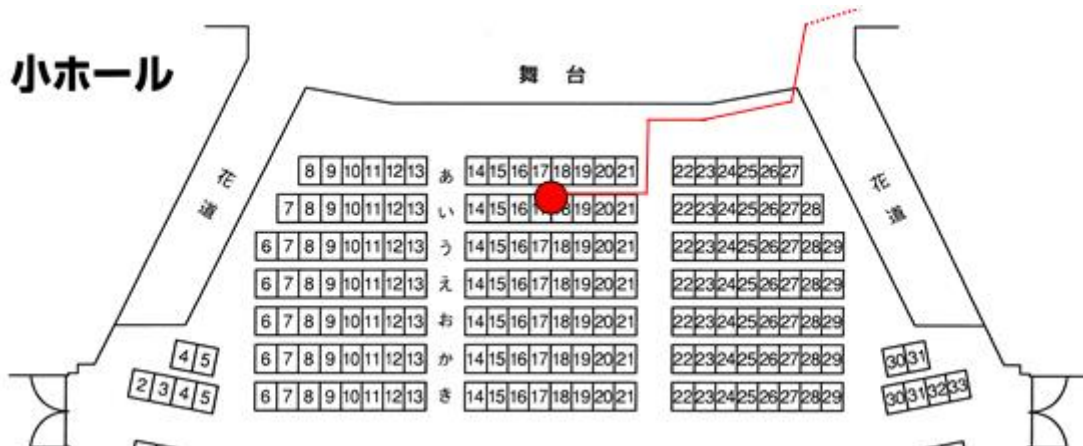

大ホール

- プロジェクター      PANASONIC      PT-EX600L (6000 ルーメン)      1台  
 RGB・HDMI など入力可能 ※詳しくはお問合せ下さい。
- スクリーン      舞台吊り下げ式      横 12.5m × 縦 5.4m (最大)  
 ※昇降に時間がかかります。舞台転換に1分以上かかります。

会館での通常使用位置

- ※持込プロジェクターは、投影位置が変わる場合も有ります。  
 ※投影場所の前の客席には、座ることが不可能な場合も有ります。

小ホール

- プロジェクター      PANASONIC      PT-EX600L (6000 ルーメン)      1台  
 RGB・HDMI など入力可能 ※詳しくはお問合せ下さい。
- スクリーン      舞台吊り下げ式      横 8.6m × 縦 3.3m (最大)  
 ※昇降に時間がかかります。舞台転換に1分以上かかります。

会館での通常使用位置

- ※持込プロジェクターは、投影位置が変わる場合も有ります。  
 ※投影場所の前の客席には、座ることが不可能な場合も有ります。