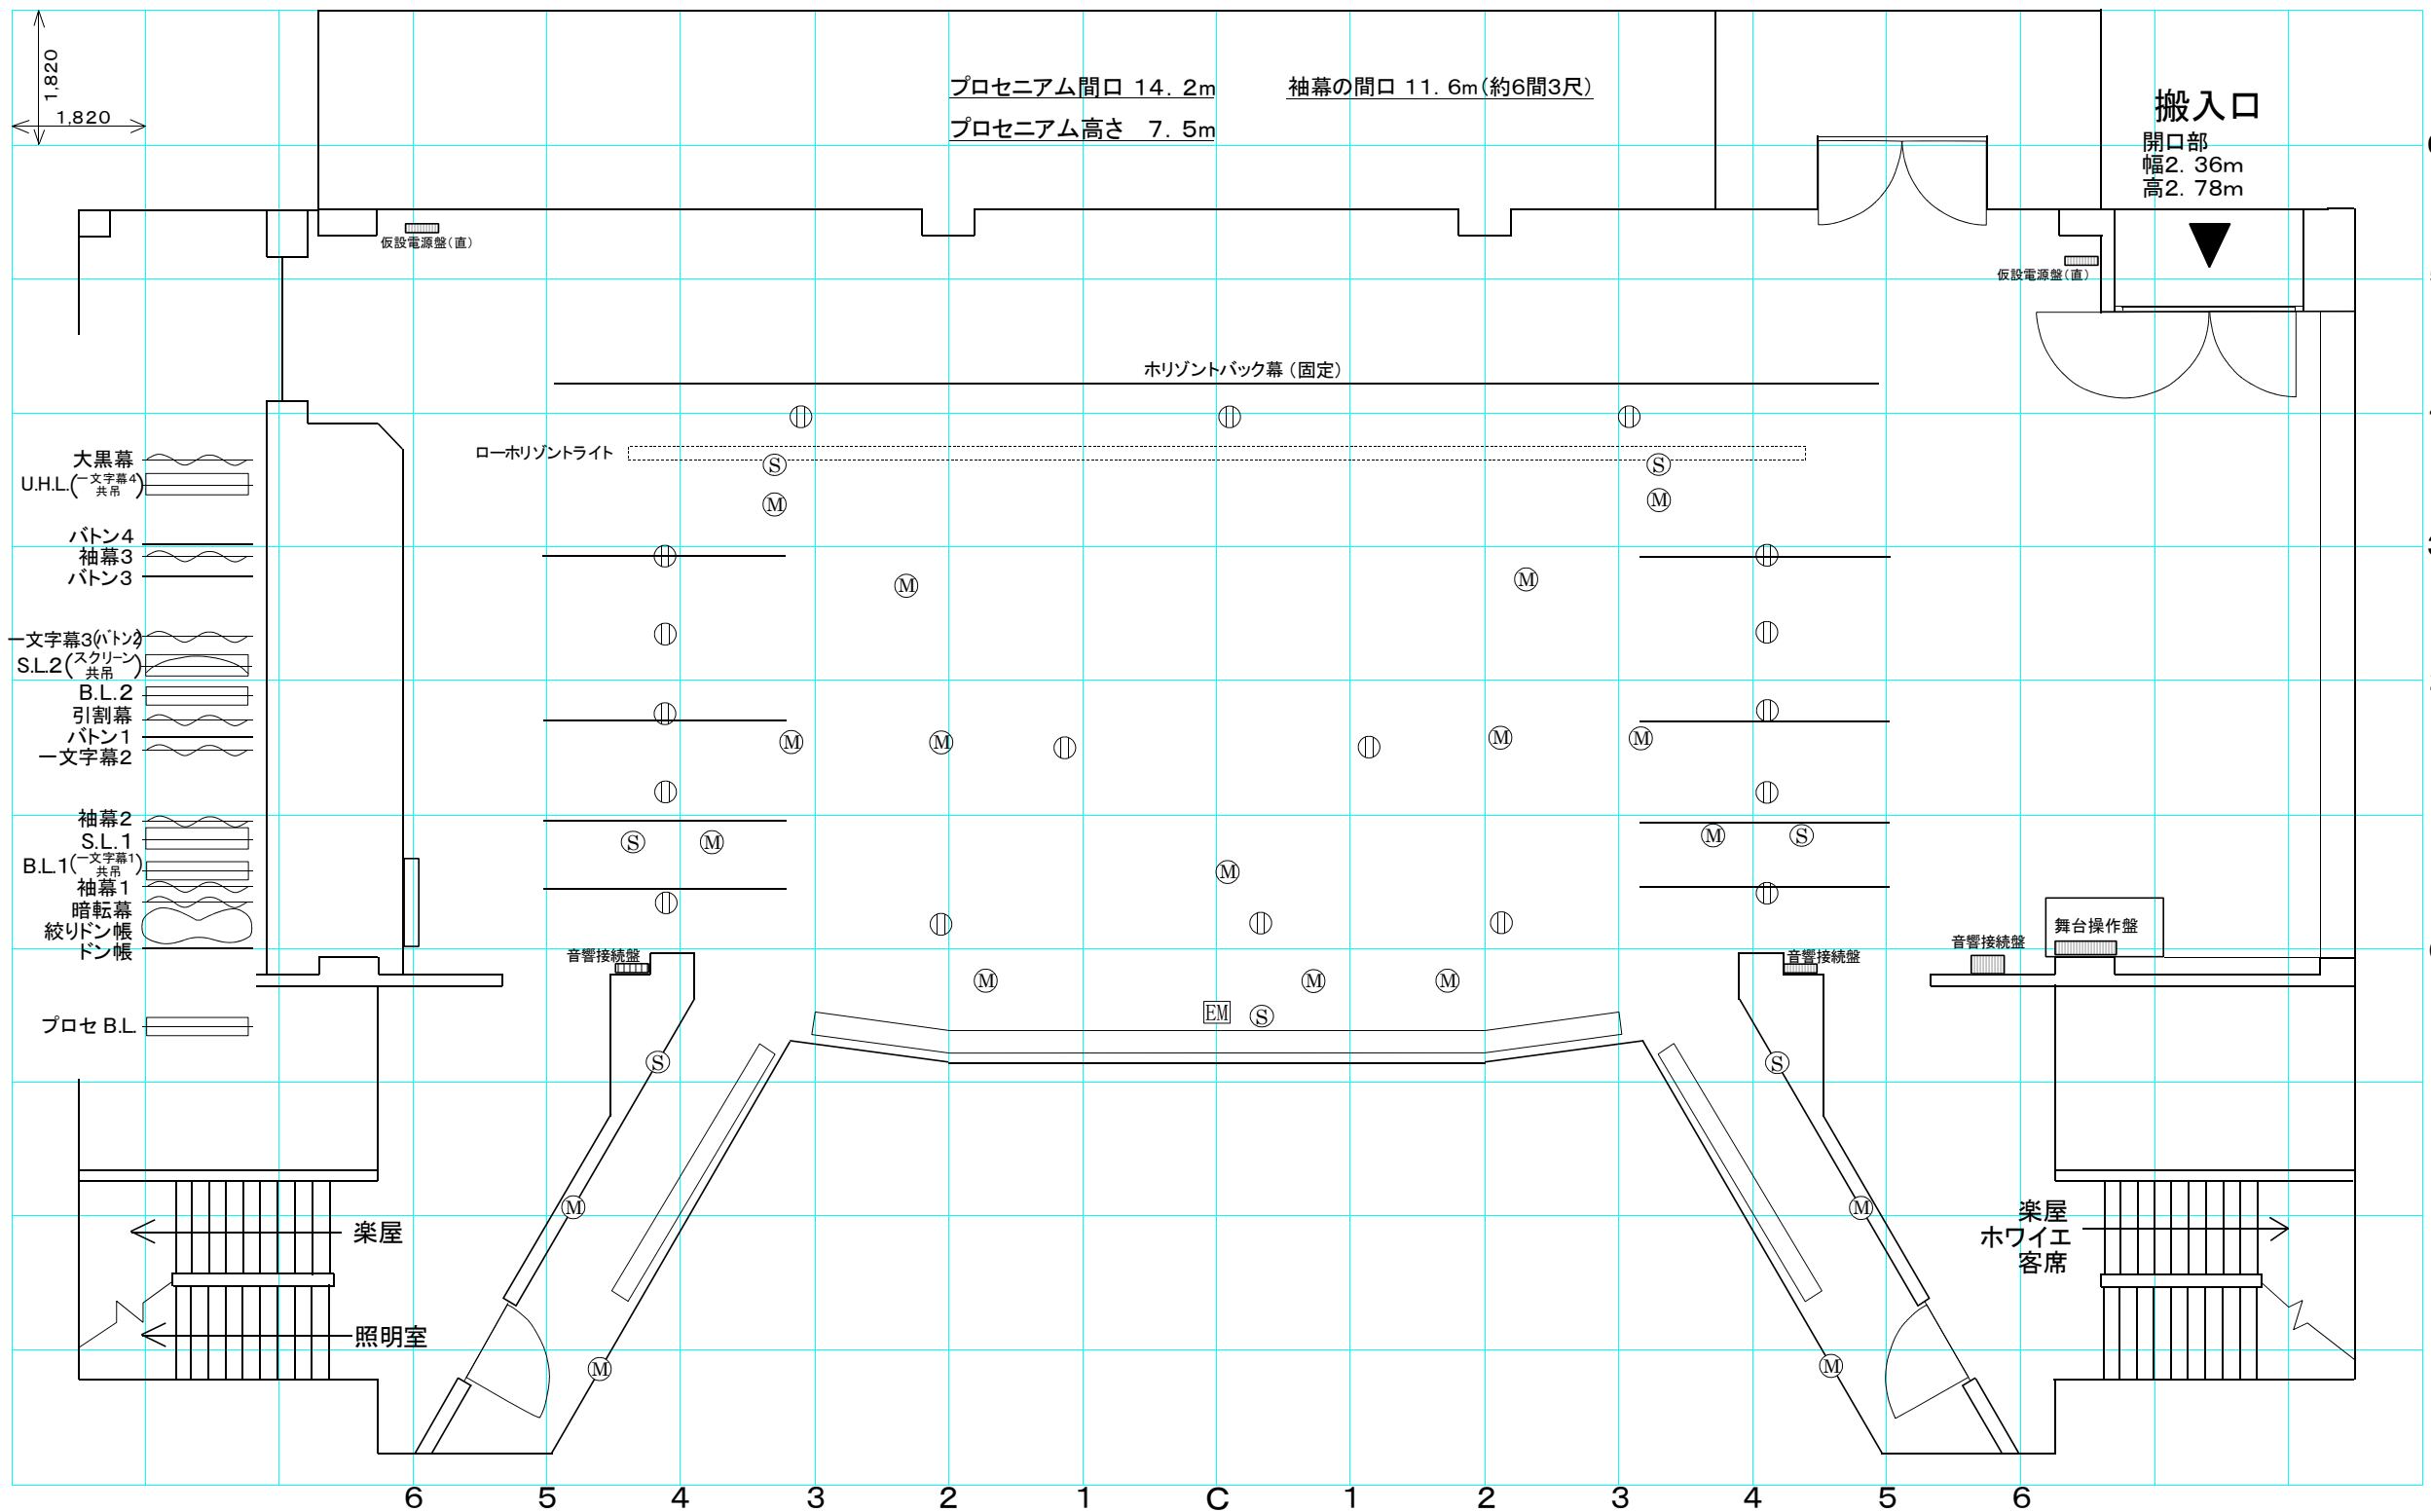

小ホール舞台図

2006. 09. 01

EM エレベーターマイク ① 照明用フロアコンセント M マイクコンセント S スピーカーコンセント

小ホール舞台図

2006. 09. 01

EM エレベーターマイク ① 照明用フロアコンセント M マイクコンセント S スピーカーコンセント

小ホール舞台図

2006. 09. 01

EM エレベーターマイク ① 照明用フロアコンセント M マイクコンセント S スピーカーコンセント