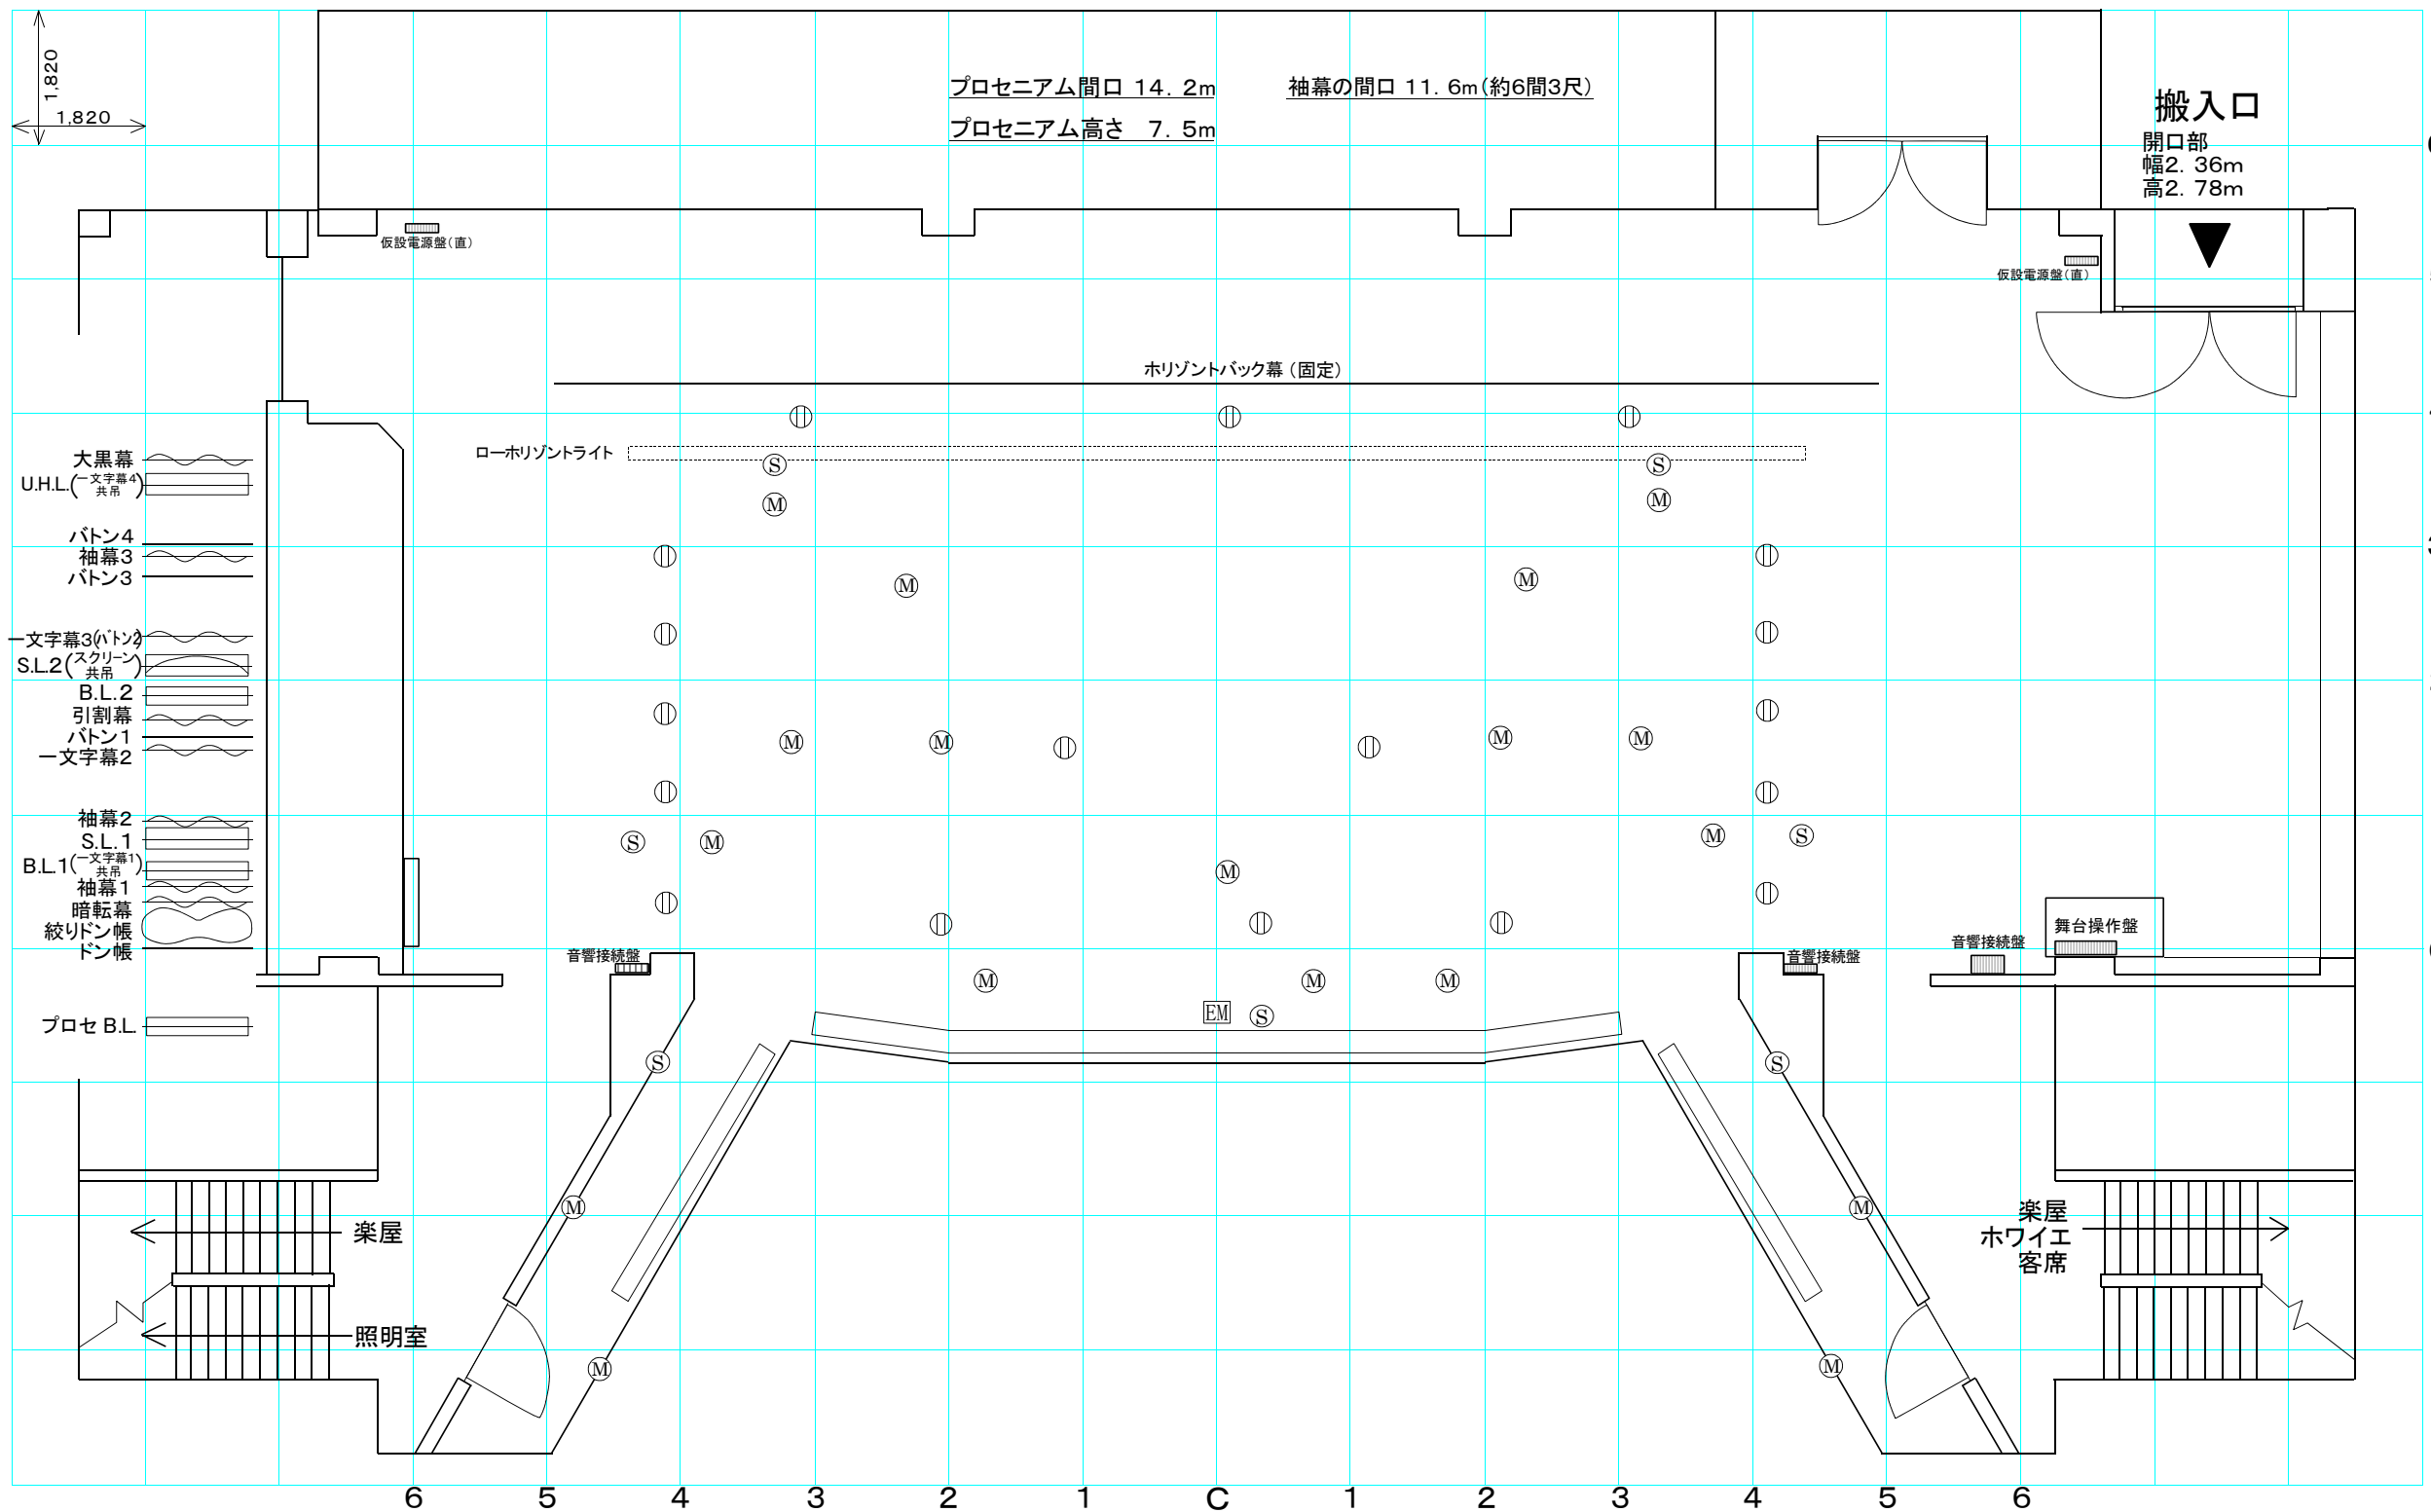

小ホール舞台図

2006. 09. 01

EM エレベーターマイク ① 照明用フロアコンセント M マイクコンセント S スピーカーコンセント

小ホール舞台図

2006. 09. 01

EM エレベーターマイク ① 照明用フロアコンセント M マイクコンセント S スピーカーコンセント

小ホール舞台図

2006. 09. 01

EM エレベーターマイク ① 照明用フロアコンセント M マイクコンセント S スピーカーコンセント