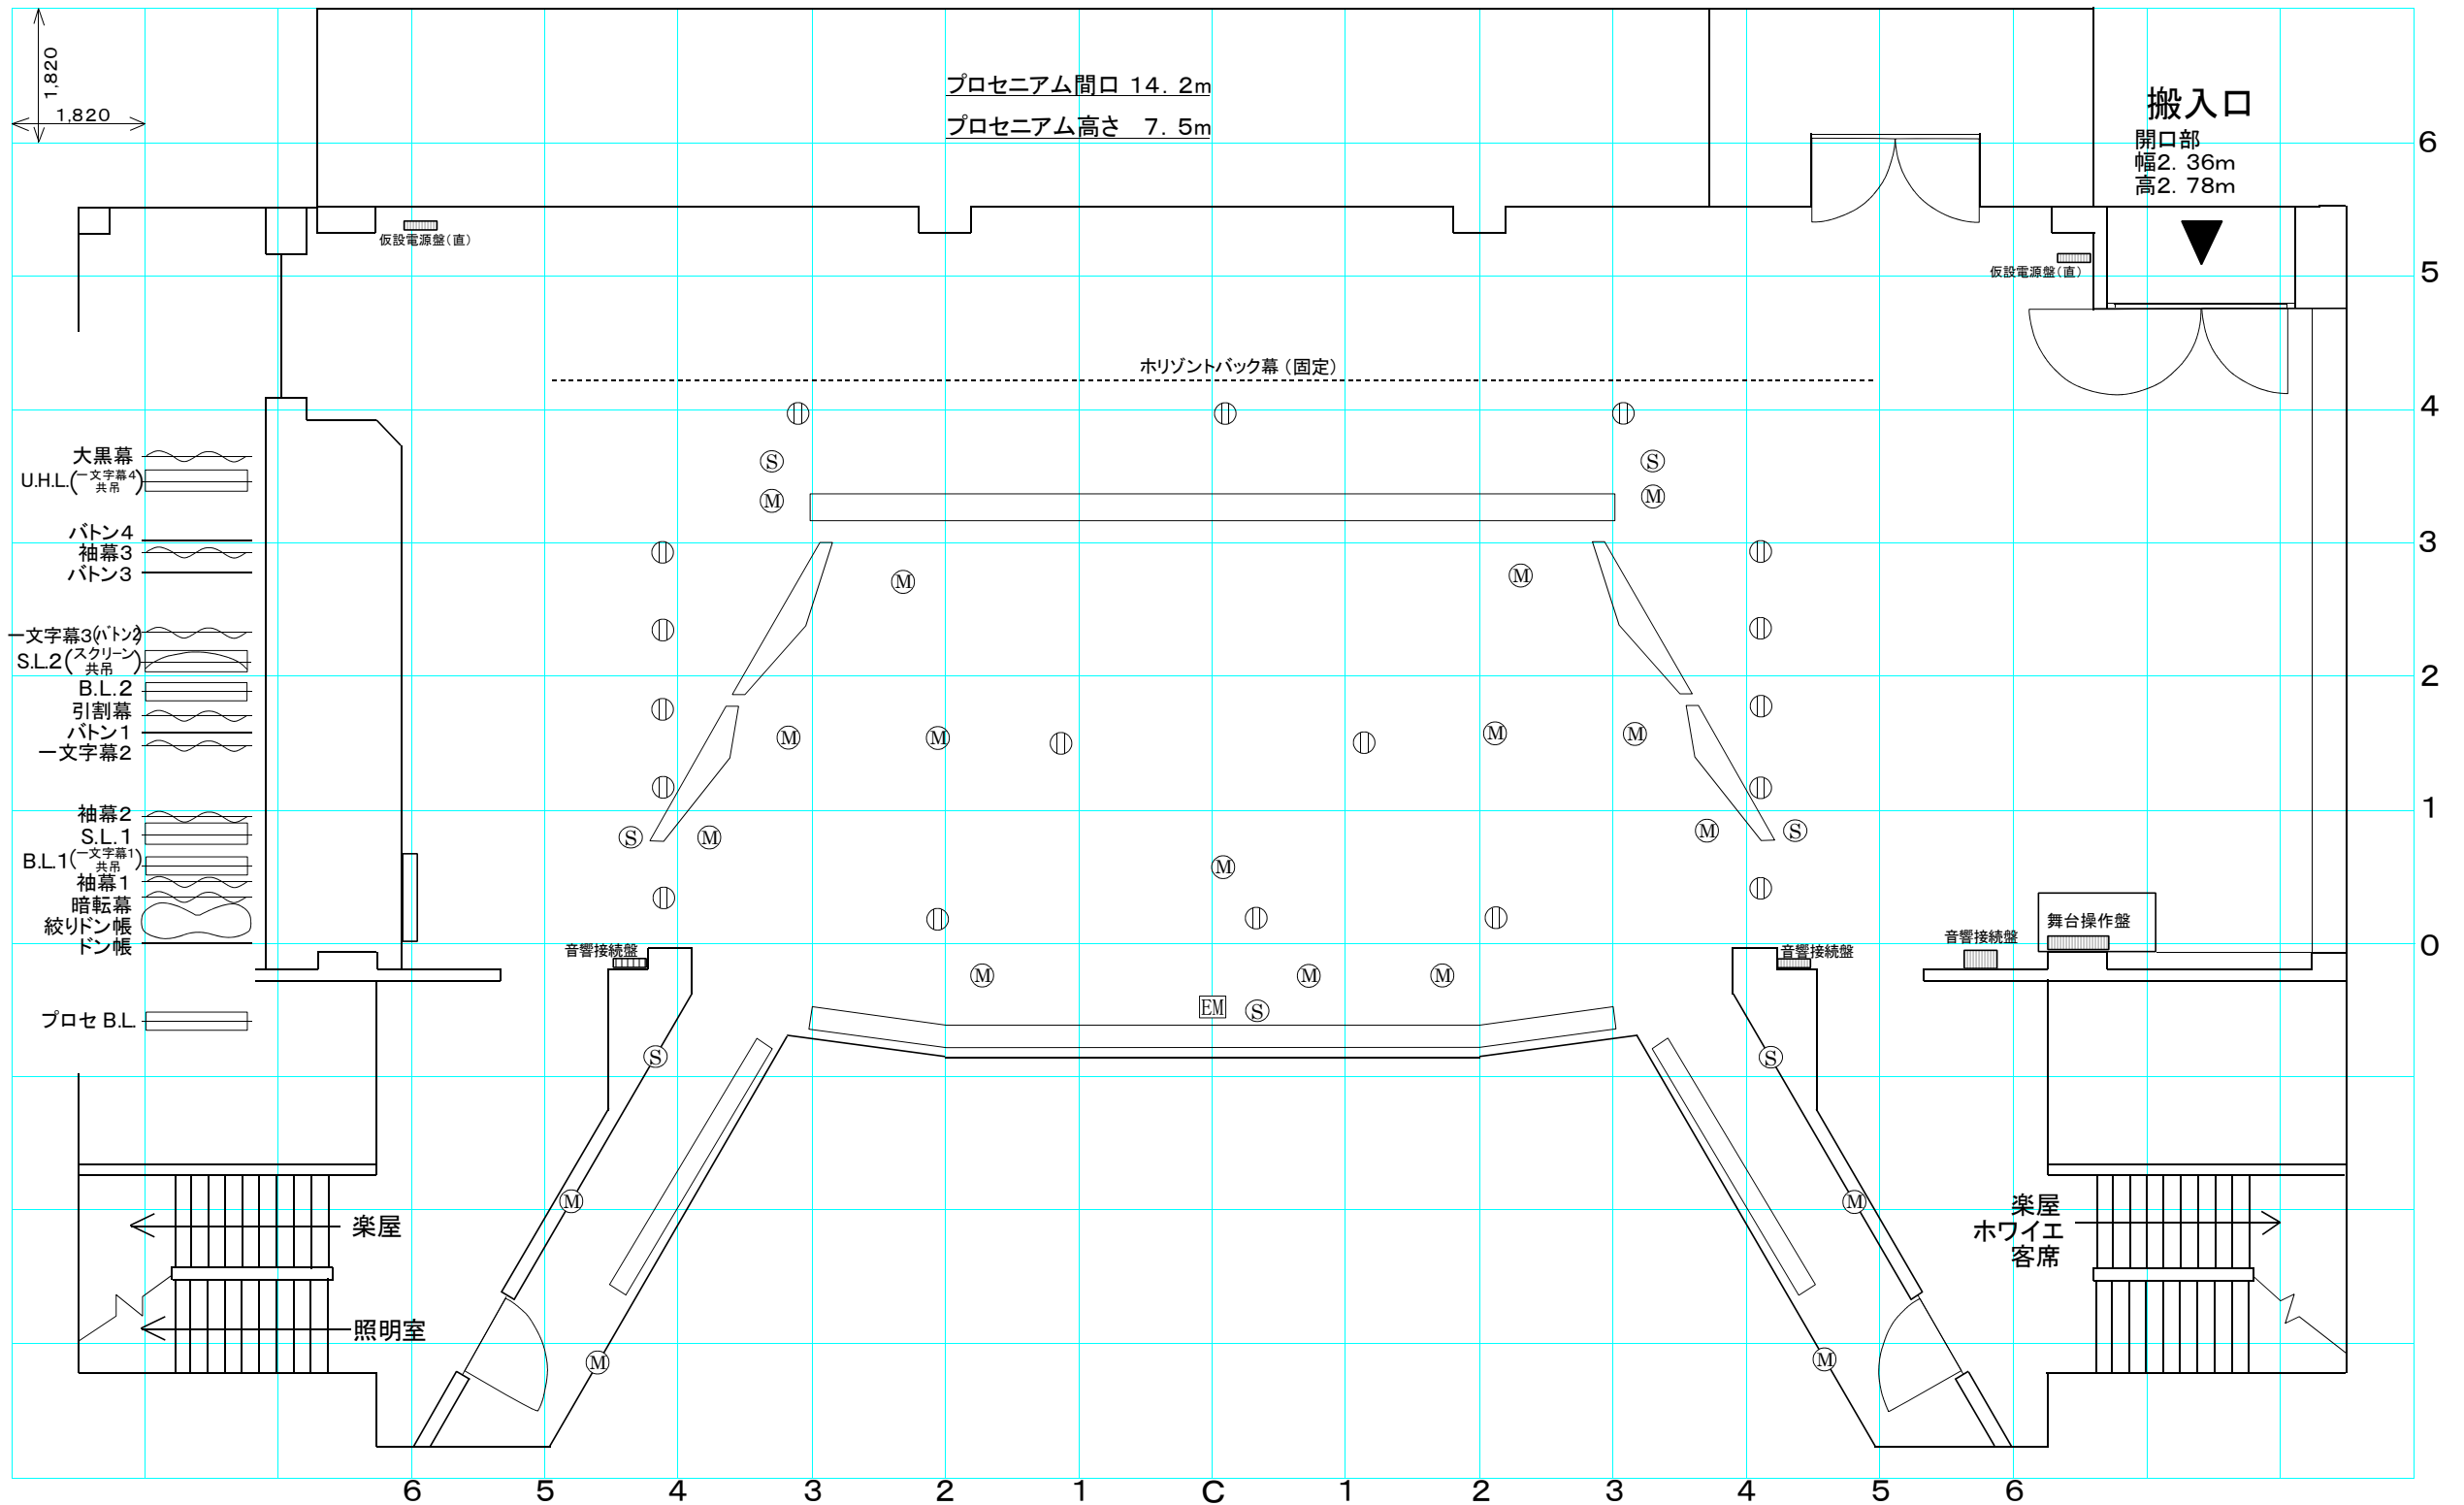

小ホール舞台図

2006. 09. 01

EM エレベーターマイク ① 照明用フロアコンセント M マイクコンセント S スピーカーコンセント

小ホール舞台図

2006. 09. 01

EM エレベーターマイク ① 照明用フロアコンセント M マイクコンセント S スピーカーコンセント

小ホール舞台図

2006. 09. 01

EM エレベーターマイク ① 照明用フロアコンセント M マイクコンセント S スピーカーコンセント