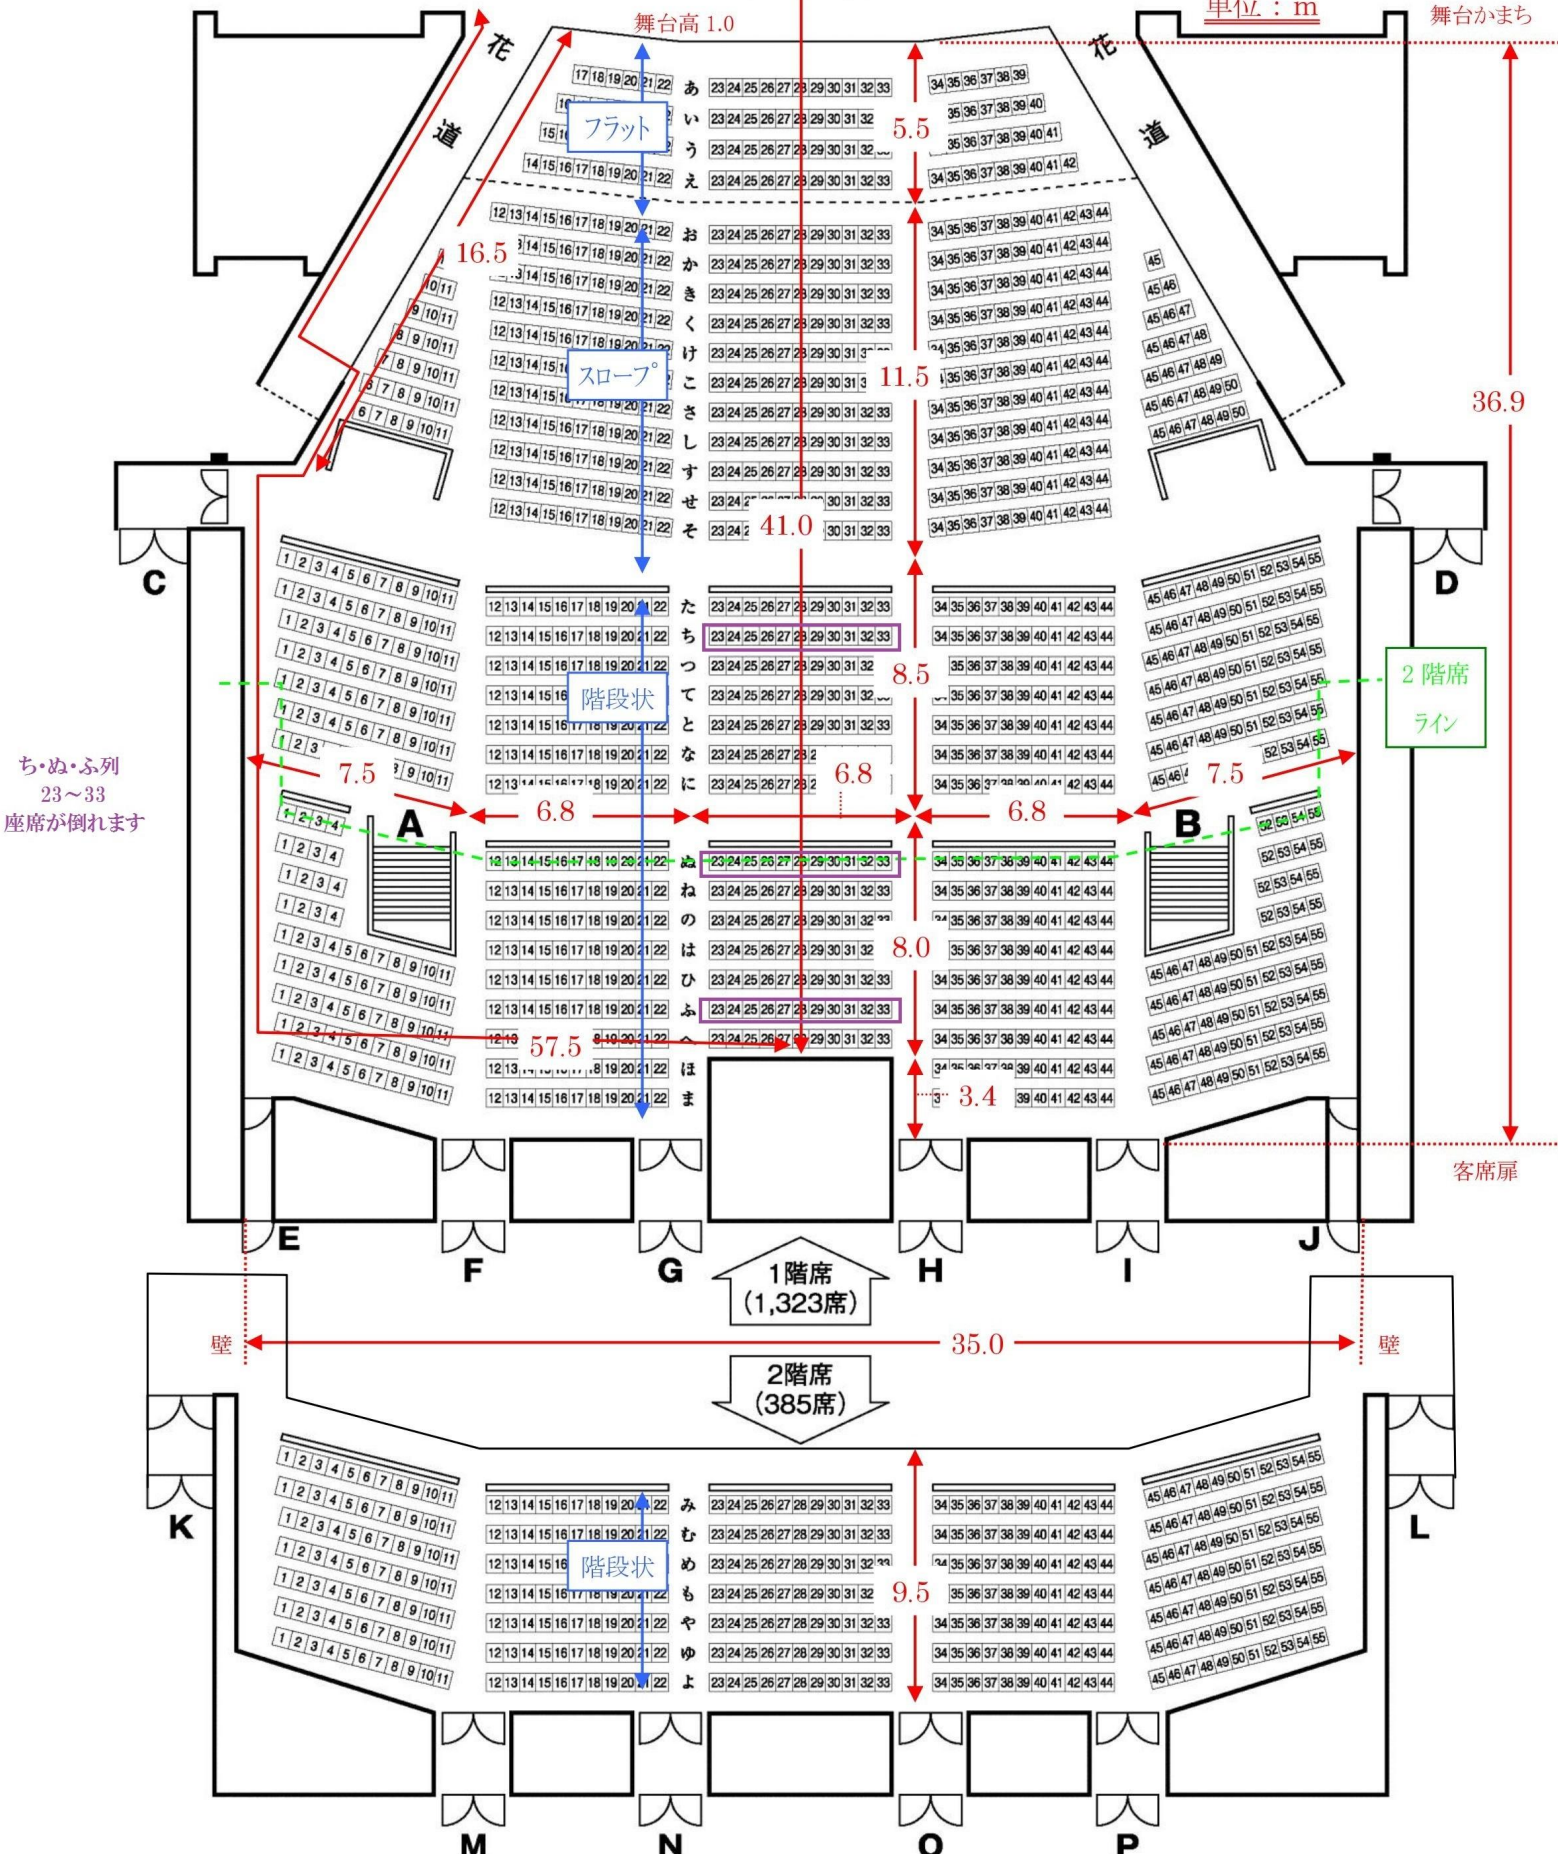

客席数 1階席 1,323席

(オーケストラピット104席)

あ～え列

2階席 385席

計 1,708席

スクリーン(最大 縦5.4×横12.5)

下端0.9高

* 客席は固定式です。

* 通路をふさがらないでください。

単位:m

舞台かまち

ち・ぬ・ふ列
23~33
座席が倒れます

1階席
(1,323席)

2階席
(385席)