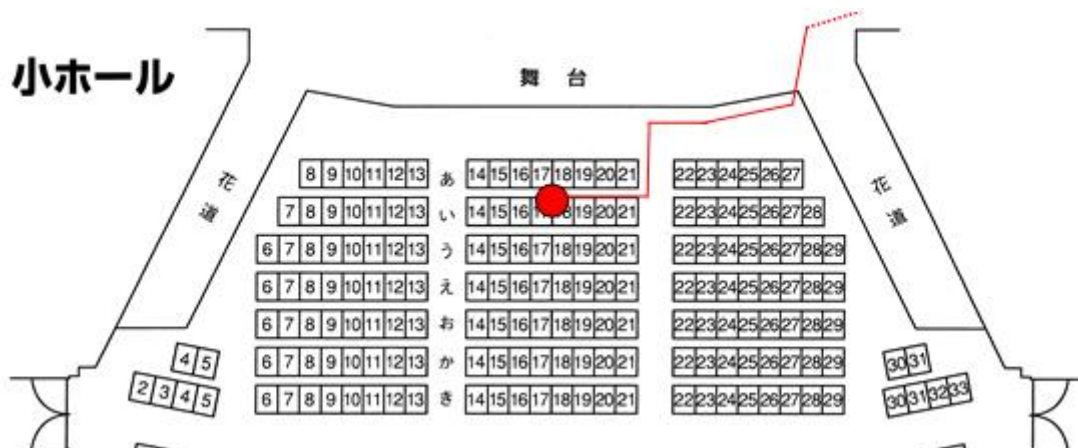

大ホール

プロジェクター PANASONIC PT-VMZ62J(6500ルーメン) 1台
 RGB・HDMI など入力可能 ※詳しくはお問合せ下さい。
 スクリーン 舞台吊り下げ式 横 12.5m X 縦 5.4m (最大)
 ※昇降に時間が掛かります。舞台転換に1分以上かかります。

会館での通常設置場所

※持込プロジェクターは、投影位置が変わる場合があります。
 ※投影場所の前の客席には、座ることができない場合があります。

小ホール

プロジェクター PANASONIC PT-EX600L(6000ルーメン) 1台
 RGB・HDMI など入力可能 ※詳しくはお問合せ下さい。
 スクリーン 舞台吊り下げ式 横 8.6m X 縦 3.3m (最大)
 ※昇降に時間が掛かります。舞台転換に1分以上かかります。

会館での通常設置場所

※持込プロジェクターは、投影位置が変わる場合があります。
 ※投影場所の前の客席には、座ることができない場合があります。