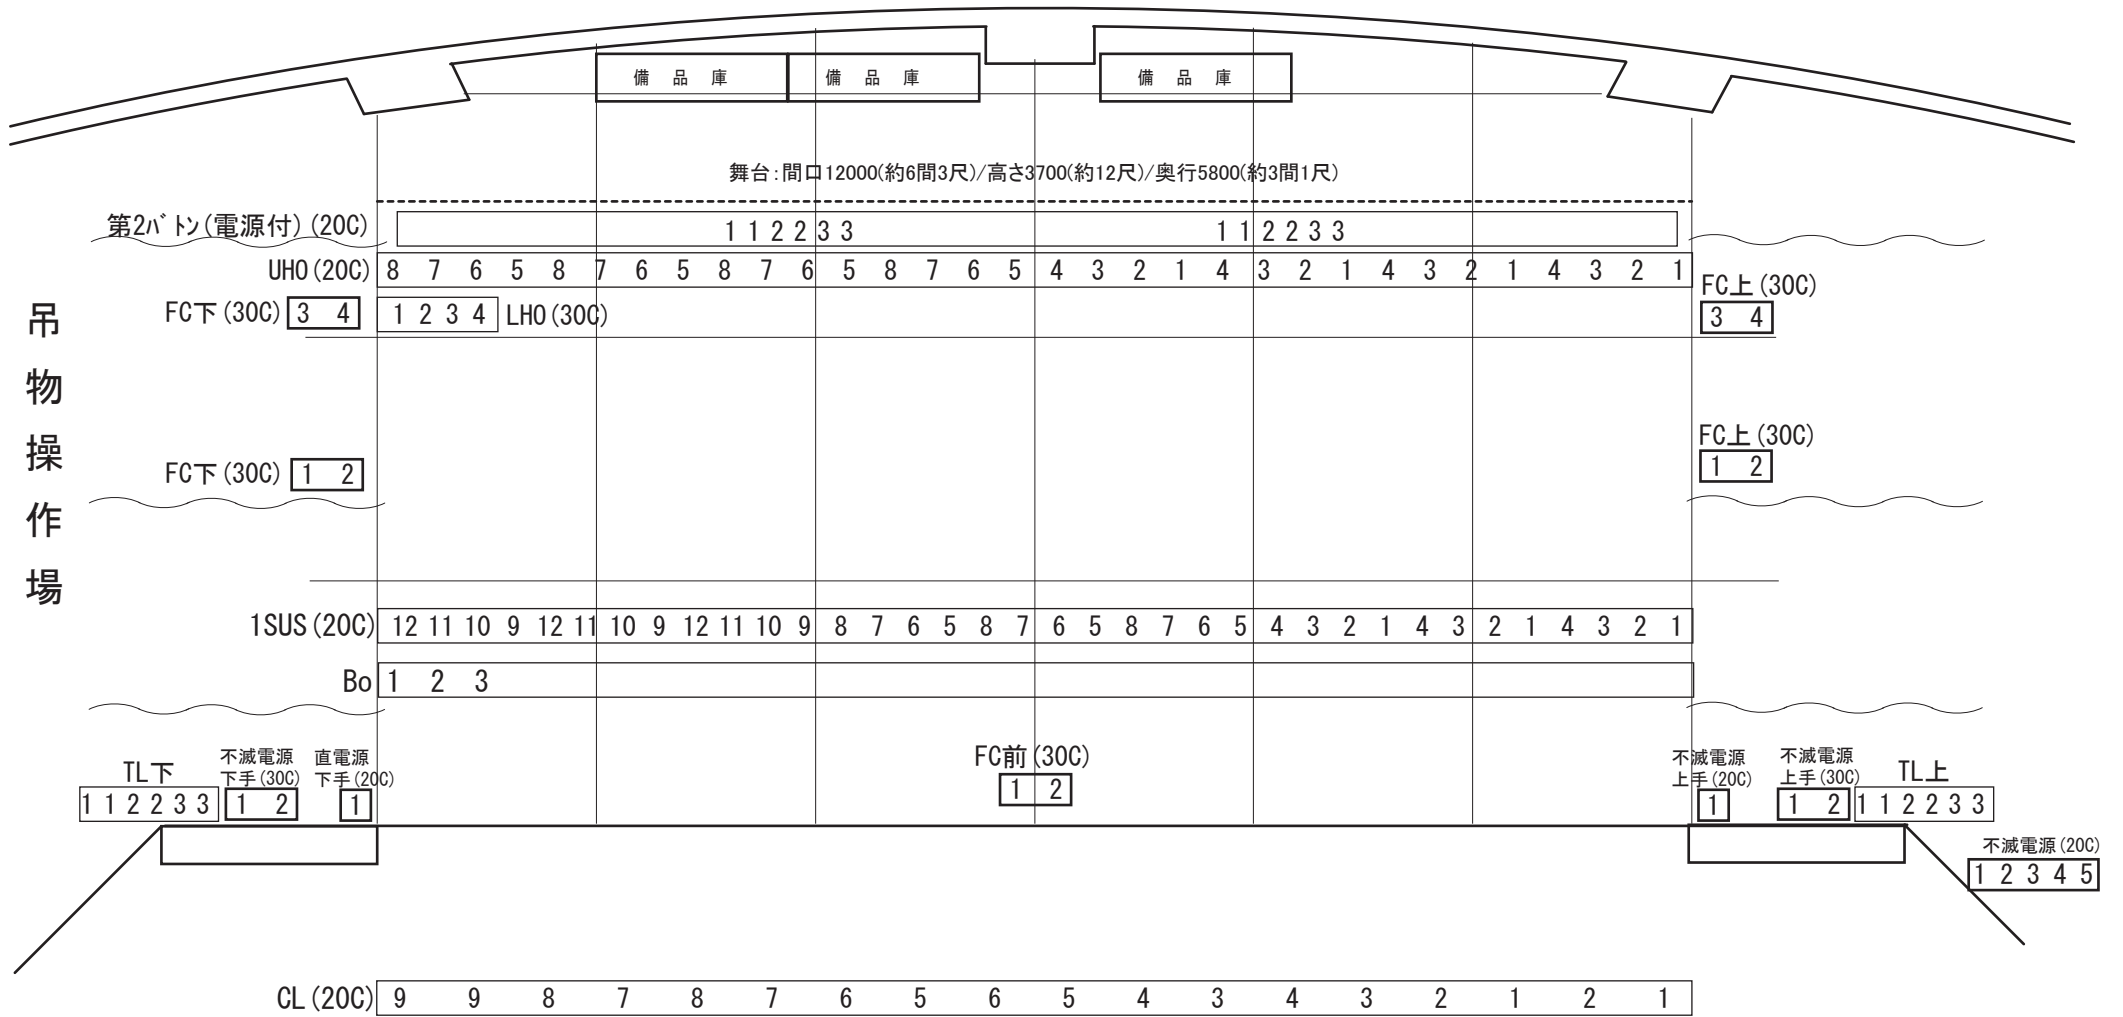

舞台照明設備図

照明室比ノ電源×1 (20C)