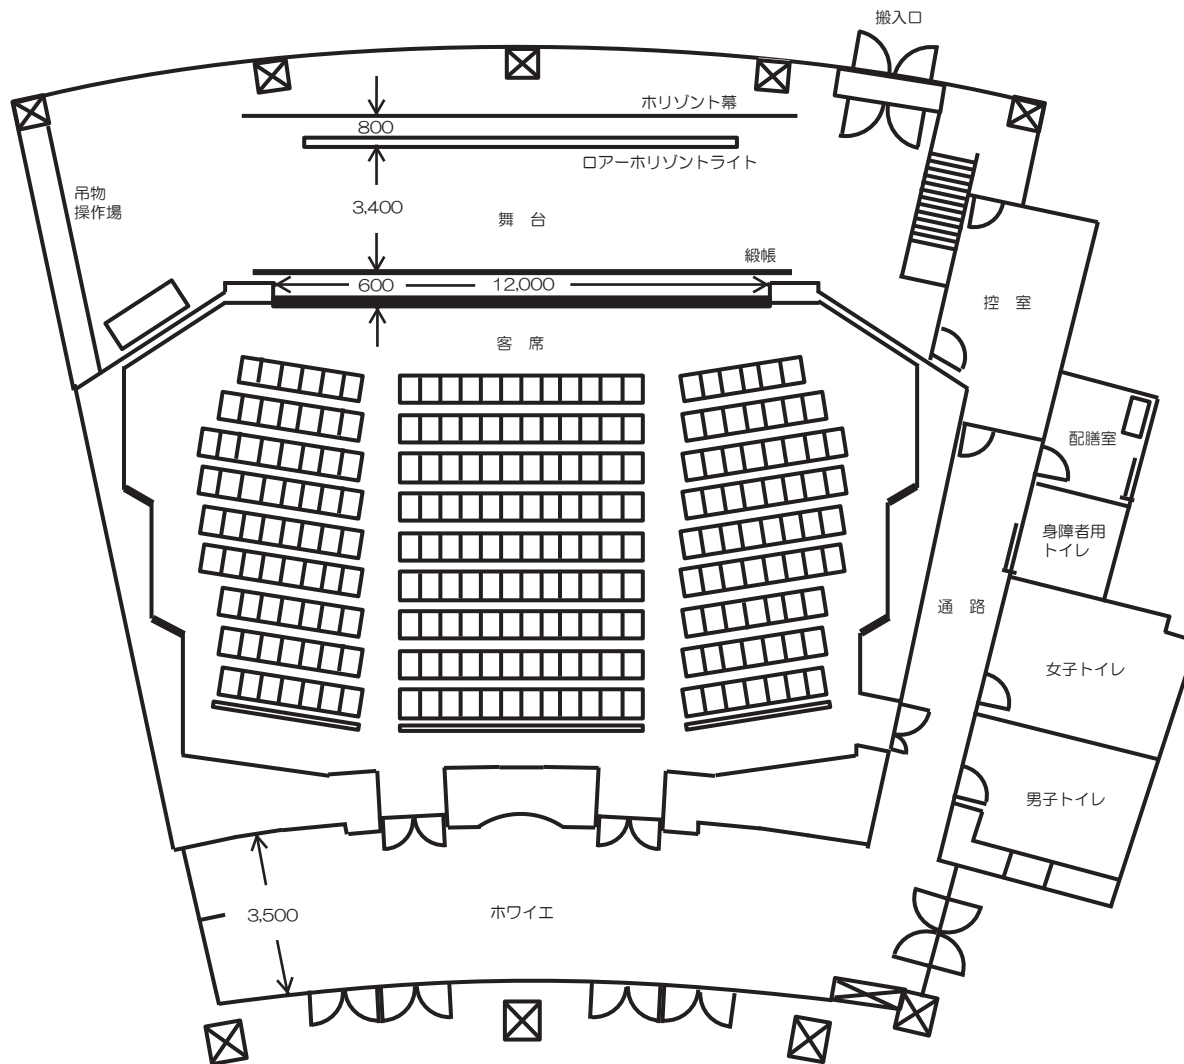

小ホール平面図

◎ 小ホール概要

- 客席数 ----- 240席
- 舞台面積 ----- 104.7㎡
- 客席面積 ----- 221.7㎡
- 控室面積 ----- 16.2㎡

◎ 主な付属設備

- 音響設備 ----- 一式
- 照明設備 ----- 一式
- 舞台設備 ----- ピアノ, 講演台
スクリーン
長机, 椅子 他
- 映写設備 ----- プロジェクター
16ミリ映写機
スライド映写機
OHP