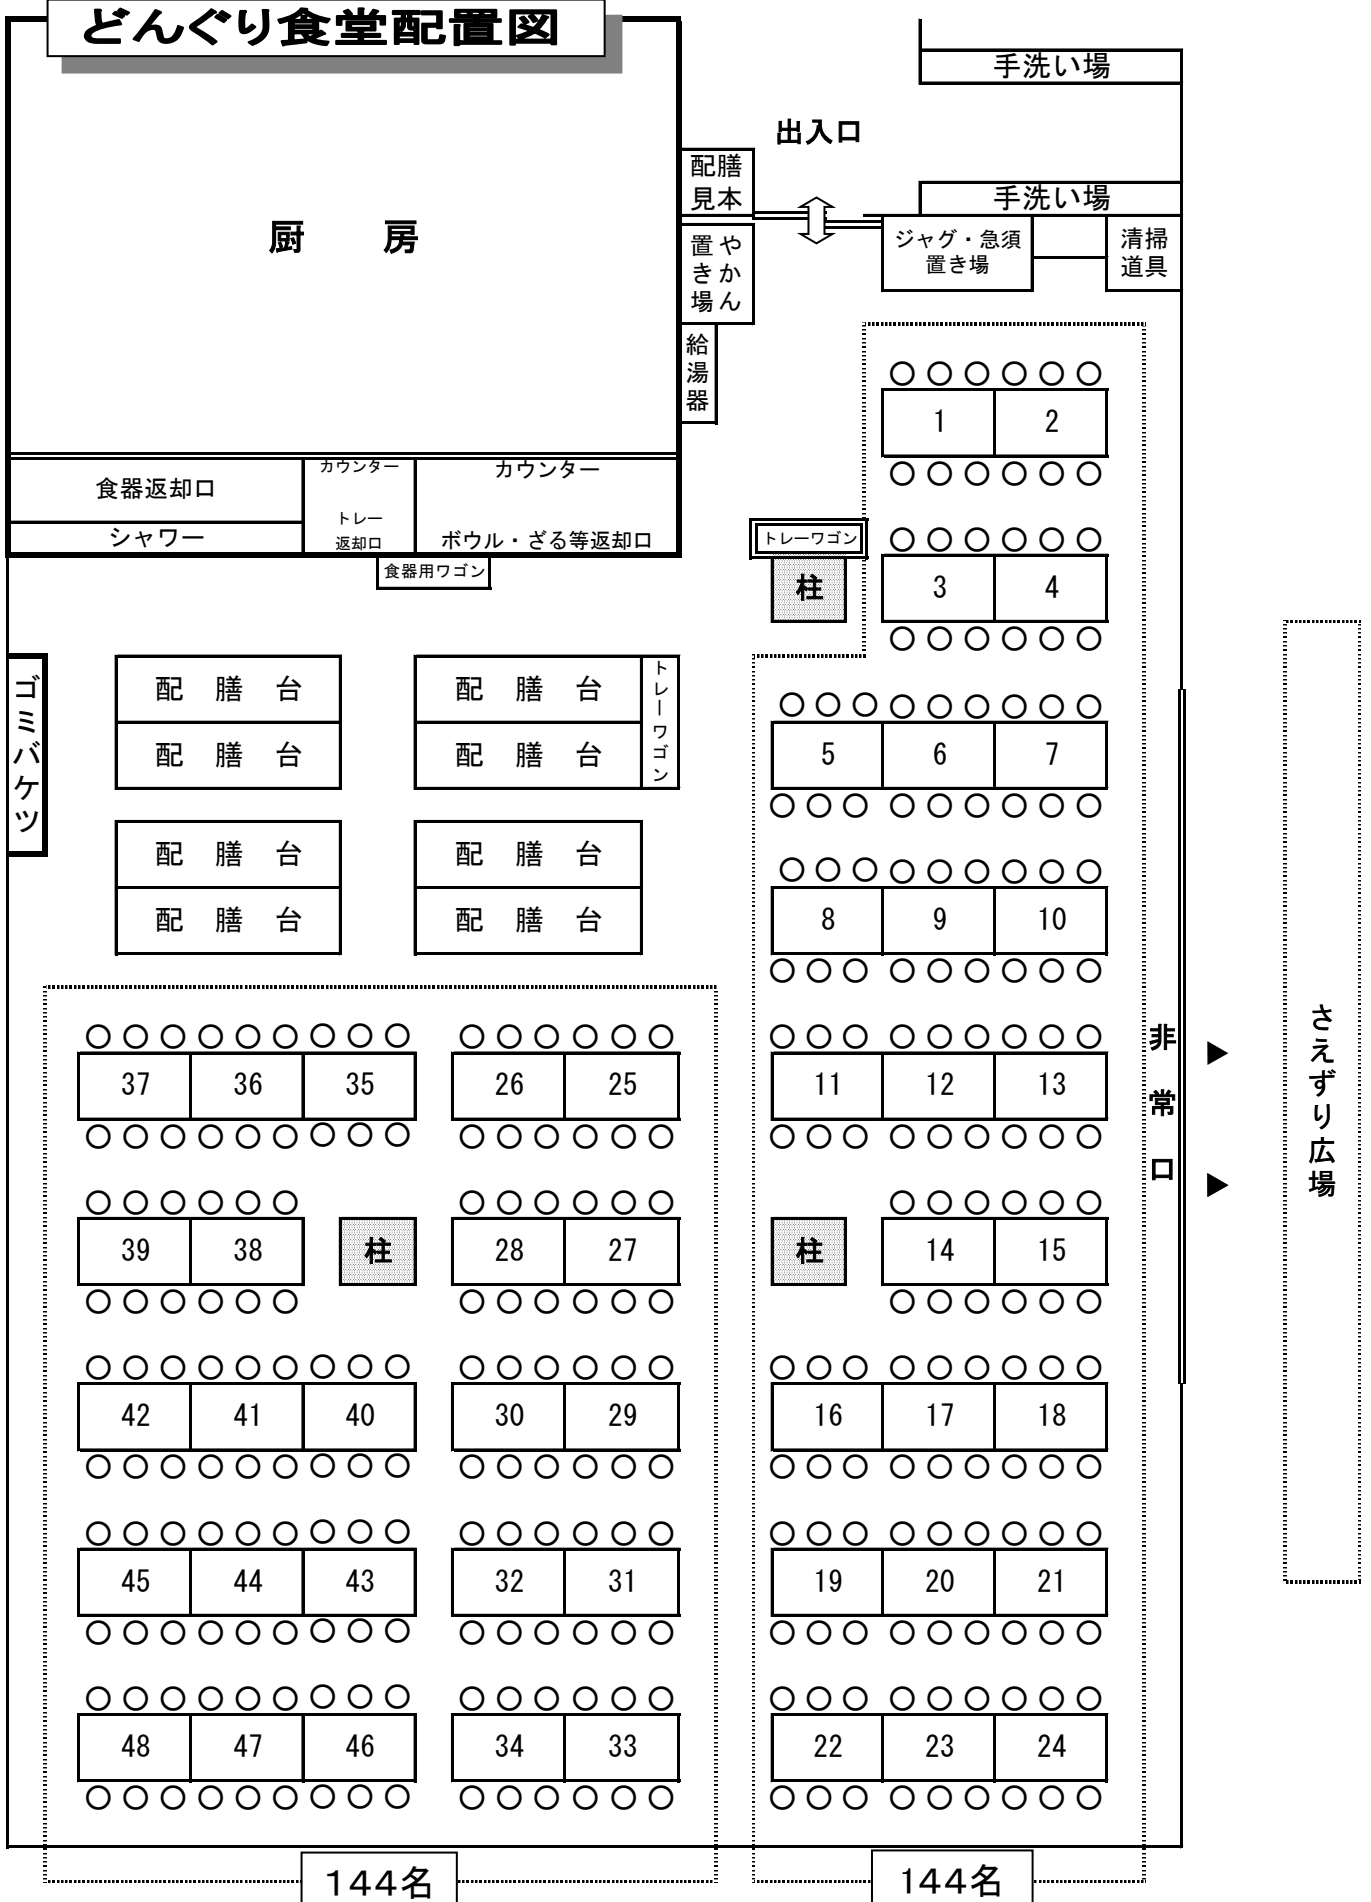

どんぐり食堂配置図

- ※配膳台は可動式です。配膳しやすいように並べ替えてください。
- ※食事は最大288名まで対応できます。
- ※キャンプ場宿泊利用の場合は、2日・3日目の昼食のみ利用できます。
- ※ナイトキャンプは食堂を利用できません。