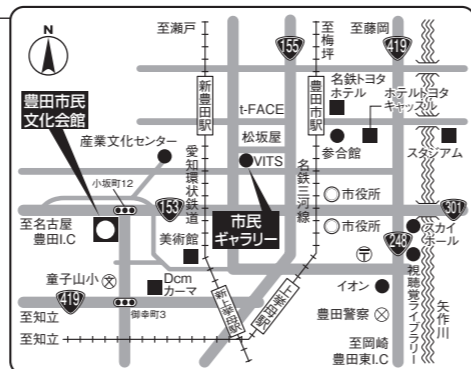

2020 3月 豊田市民ギャラリーイベントガイド

問合せ：豊田市民ギャラリー 西町5-5(MITS豊田タウン内) ☎0565-33-2112

休館日 3日(火)・10日(火)・17日(火)・24日(火)・31日(火)

※催し物予定は変更になることがありますので詳細は主催者にお問合せください。 ※個人情報保護法の施行に伴い、主催者の意向により掲載していない催し物もありますので、ご了承ください。

| 日・曜日 | 展示時間 | イベント名 | 入場料 | 問合せ先 |
|--------------|---|--------------------------------|-----|----------------------------------|
| 2/28(金)～1(日) | 10:00～18:00 (1日 16:00終了) | 第23回フォトグループ・アイ写真展 | 無料 | フォトグループ・アイ ☎090-7692-3470 |
| 4(水)～5(木) | 10:00～18:00 (5日17:00終了) | ファラドール(花もめん) 展示販売会 | 無料 | (株)原匠 ☎052-771-9080 |
| 6(金)～8(日) | 10:00～18:00 (8日 16:00終了) | 布で描く創作アップリケ個展 (傘寿を記念して) | 無料 | 前田美千子 ☎0565-31-2036 |
| 8(日) | 10:00～16:00 | 華道頼成会いけばな展 | 無料 | 華道頼成会 ☎090-9126-2625 |
| 12(木)～15(日) | 10:00～17:00 (12日12:00開始) (15日16:00終了) | 成田 環 日本画展 第29回豊田中日文化センター日本画教室展 | 無料 | 豊田中日文化センター日本画教室 ☎0565-23-7787 |
| 18(水)～22(日) | 10:00～16:00 (18日13:00開始) | 第14回木版画グループ 「こげら作品展」 | 無料 | 木版画こげら ☎0561-34-3620 |
| 21(土)～22(日) | 10:00～18:00 | 第20回 書の作品展 | 無料 | 川上書道教室 ☎0565-32-0703 |
| 26(木)～29(日) | 10:00～17:00 (29日16:00終了) | 第27回 私にも描けました展 | 無料 | ギャラリー第3空間 ☎0565-88-3849 |

とよたこども創造劇場参加者募集

- 活動内容 劇団あおきりみかんを主宰する鹿目由紀氏の脚本、演出による演劇の稽古および公演
- 期間 稽古 2020年5月～11月 *豊田市内の公共施設にて40回程度を予定
公演 2020年11月8日(日) 豊田市民文化会館 小ホール
- 対象 豊田市内在住、在学中で令和2年度に小学4年生から中学3年生(保護者の同意が必要)
*写真・映像撮影可能で公開することも可能な方
- 応募方法 所定の応募用紙に記入し豊田市文化振興財団 文化部文化事業課へ提出
- 応募締切 4月19日(日)
- 選考会 1次 書類選考 2次オーディション *1次を通過した方のみ参加
- 参加費 15,000円/年
- 定員 50名程度
- 問合せ 豊田市文化振興財団 文化部文化事業課 ☎0565-31-8804

市民文化会館までのアクセス

- ★名古屋方面から
地下鉄鶴舞線(赤池駅で名鉄豊田線と相互乗入れ)「豊田市」行きに乗車、「豊田市」下車
名鉄バスセンターより(都市間高速バス豊田線)「市民文化会館前」下車
- ★豊橋・岡崎方面から
名鉄名古屋本線「知立」で名鉄三河線・「猿投」行きに乗り換え、「豊田市」下車
愛知環状鉄道・「高蔵寺」行きに乗車、「新豊田」下車
- ★高蔵寺・瀬戸方面から
愛知環状鉄道・「岡崎」行きに乗車、「新豊田」下車
電車/名鉄「豊田市」、愛知環状鉄道「新豊田」からは、いずれも徒歩約20分
バス/名鉄「豊田市」駅西の松坂屋1階3番乗り場から名鉄バス「赤池行き(衣ヶ原経由)」または「聖心寮行き(衣ヶ原経由)」乗車「市民文化会館前」下車