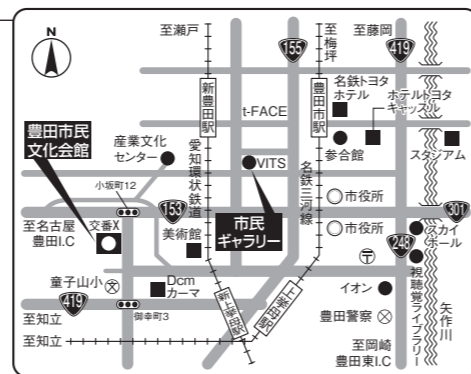

## 市民文化会館までのアクセス

### ★豊橋・岡崎方面から

名鉄名古屋本線「知立」で名鉄三河線・「猿投」行きに乗り換え、「豊田市」下車  
愛知環状鉄道・「高蔵寺」行きに乗車、「新豊田」下車

### ★高蔵寺・瀬戸方面から

愛知環状鉄道・「岡崎」行きに乗車、「新豊田」下車

電車/名鉄「豊田市」、愛知環状鉄道「新豊田」からは、いずれも徒歩約20分

バス/名鉄「豊田市」駅西口の3番乗り場から名鉄バス「赤池行き(衣ヶ原経由)」または「聖心寮行き(衣ヶ原経由)」乗車「市民文化会館前」下車