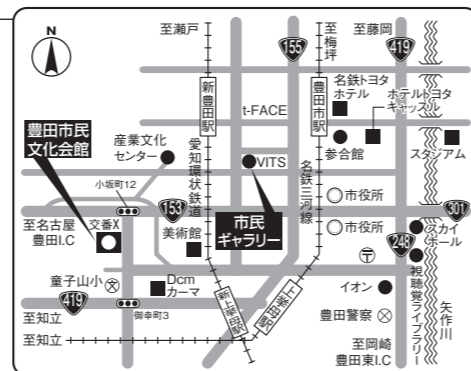

## 市民文化会館までのアクセス

### ★名古屋方面から

地下鉄鶴舞線(赤池駅で名鉄豊田線と相互乗入れ)「豊田市」行きに乗車、「豊田市」下車  
名鉄バス「赤池駅」より乗車(衣ヶ原経由)「豊田市」行き「市民文化会館前」下車

### ★豊橋・岡崎方面から

名鉄名古屋本線「知立」で名鉄三河線・「猿投」行きに乗り換え、「豊田市」下車  
愛知環状鉄道・「高蔵寺」行きに乗車、「新豊田」下車

### ★高蔵寺・瀬戸方面から

愛知環状鉄道・「岡崎」行きに乗車、「新豊田」下車

電車/名鉄「豊田市」、愛知環状鉄道「新豊田」からは、いずれも徒歩約20分  
バス/名鉄「豊田市」駅西口の3番乗り場から名鉄バス「赤池行き(衣ヶ原経由)」または「聖心寮行き(衣ヶ原経由)」乗車「市民文化会館前」下車

わたしたちは、七州をのぞむ美しい山河に囲まれ、輝かしい衣の里の歴史と伝統をうけつぎながら、明日に向かって伸びゆく豊田市の市民です。