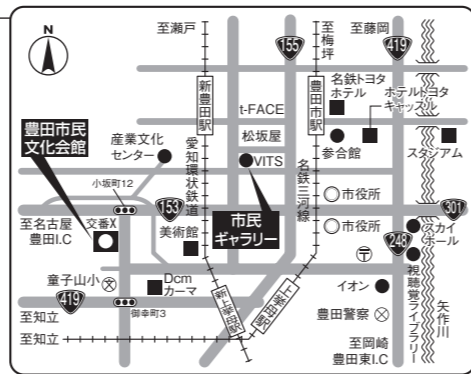

市民文化会館までのアクセス

- ★名古屋方面から
地下鉄鶴舞線(赤池駅で名鉄豊田線と相互乗入れ)「豊田市」行きに乗車、「豊田市」下車
名鉄バス「赤池駅」より乗車(衣ヶ原経由)「豊田市」行き「市民文化会館前」下車
- ★豊橋・岡崎方面から
名鉄名古屋本線「知立」で名鉄三河線・「猿投」行きに乗り換え、「豊田市」下車
愛知環状鉄道・「高蔵寺」行きに乗車、「新豊田」下車
- ★高蔵寺・瀬戸方面から
愛知環状鉄道・「岡崎」行きに乗車、「新豊田」下車
電車/名鉄「豊田市」、愛知環状鉄道「新豊田」からは、いずれも徒歩約20分
バス/名鉄「豊田市」駅西の松坂屋1階3番乗り場から名鉄バス「赤池行き(衣ヶ原経由)」または「聖心寮行き(衣ヶ原経由)」乗車「市民文化会館前」下車