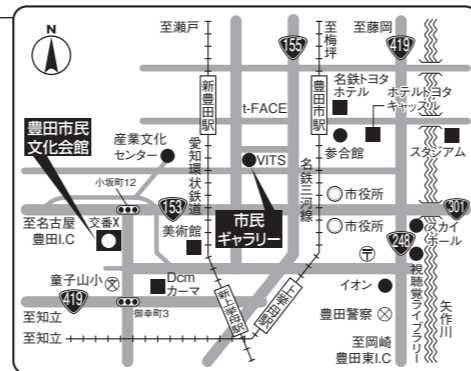

名鉄名古屋本線「知立」で名鉄三河線・「猿投」行きに乗り換え、「豊田市」下車
愛知環状鉄道・「高蔵寺」行きに乗車、「新豊田」下車

★高蔵寺・瀬戸方面から

愛知環状鉄道・「岡崎」行きに乗車、「新豊田」下車

電車/名鉄「豊田市」、愛知環状鉄道「新豊田」からは、いずれも徒歩約20分

バス/名鉄「豊田市」駅西口の3番乗り場から名鉄バス「赤池行き(衣ヶ原経由)」または「聖心寮行き(衣ヶ原経由)」乗車「市民文化会館前」下車