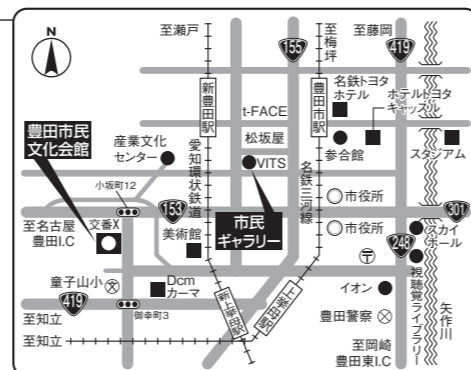

### 市民文化会館までのアクセス

- ★名古屋方面から  
地下鉄鶴舞線(赤池駅で名鉄豊田線と相互乗入れ)「豊田市」行きに乗車、「豊田市」下車  
名鉄バス「赤池駅」より乗車(衣ヶ原経由)「豊田市」行き「市民文化会館前」下車
  - ★豊橋・岡崎方面から  
名鉄名古屋本線「知立」で名鉄三河線・「猿投」行きに乗り換え、「豊田市」下車  
愛知環状鉄道・「高蔵寺」行きに乗車、「新豊田」下車
  - ★高蔵寺・瀬戸方面から  
愛知環状鉄道・「岡崎」行きに乗車、「新豊田」下車
- 電車/名鉄「豊田市」、愛知環状鉄道「新豊田」からは、いずれも徒歩約20分  
バス/名鉄「豊田市」駅西の松坂屋1階3番乗り場から名鉄バス「赤池行き(衣ヶ原経由)」または「聖心寮行き(衣ヶ原経由)」乗車「市民文化会館前」下車