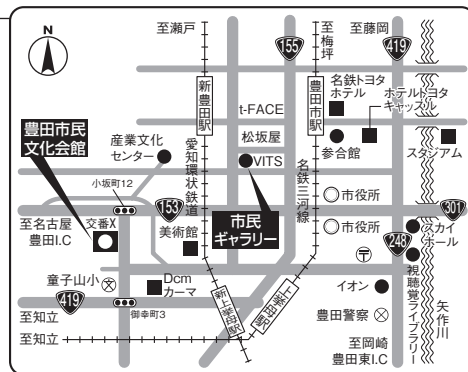

市民文化会館までのアクセス

- ★名古屋方面から
地下鉄鶴舞線(赤池駅で名鉄豊田線と相互乗入れ)「豊田市」行きに乗車、「豊田市」下車
名鉄バス「赤池駅」より乗車(衣ヶ原経由)「豊田市」行き「市民文化会館前」下車
 - ★豊橋・岡崎方面から
名鉄名古屋本線「知立」で名鉄三河線・「猿投」行きに乗り換え、「豊田市」下車
愛知環状鉄道・「高蔵寺」行きに乗車、「新豊田」下車
 - ★高蔵寺・瀬戸方面から
愛知環状鉄道・「岡崎」行きに乗車、「新豊田」下車
- 電車/名鉄「豊田市」、愛知環状鉄道「新豊田」からは、いずれも徒歩約20分
バス/名鉄「豊田市」駅西の松坂屋1階3番乗り場から名鉄バス「赤池行き(衣ヶ原経由)」または「聖心寮行き(衣ヶ原経由)」乗車「市民文化会館前」下車